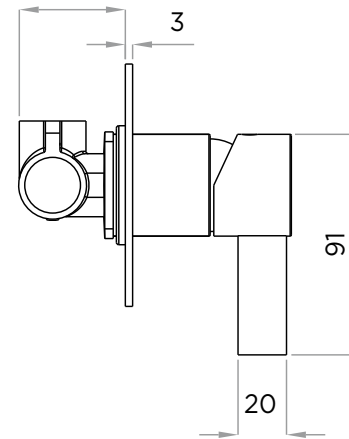

Min45-Max70

> MEDIDAS EN MM.

CÓDIGO / COLOR

A3.0-S/C-POL	●	POLISHED CHROME
A3.0-S/C-BRU	●	BRUSHED NICKLED
A3.0-S/C-SS	●	STAINLESS STEEL
A3.0-S/C-GRA	●	GRAPHITE
A3.0-S/C-BLA	●	BLACK MATT CHROME
A3.0-S/C-ROS	●	ROSE GOLD
A3.0-S/C-GOL	●	GOLD
A3.0-S/C-BRA	●	BRASS
A3.0-S/C-ABR	●	ANTIQUÉ BRASS

CONTENIDO DEL ENVÍO

VÁLVULA · MONOMANDO PARA DUCHA · KIT DE FIJACIÓN
GUÍA DE INSTALACIÓN · GUÍA MANTENIMIENTO

DATOS TÉCNICOS

PRODUCTO: ARC 3.0 1 REDONDO
CLASE: MEZCLADOR MONOMANDO EMPOTRABLE
PARA DUCHA
MATERIAL: BRASS
TAMAÑO CONEXIÓN: 1/2"
PRESIÓN: 0.2-5 BAR
RMP: 0.5 BAR LP