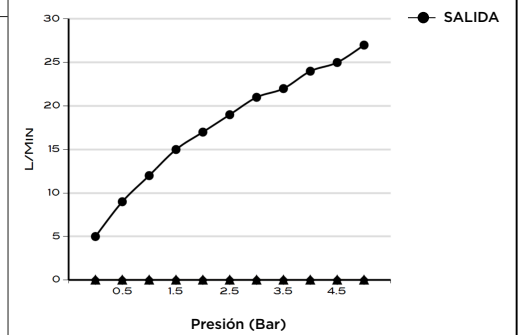

Min45-Max70

> MEDIDAS EN MM.

CÓDIGO / COLOR

A3.0-S/C-POL	●	POLISHED CHROME
A3.0-S/C-BRU	●	BRUSHED NICKLED
A3.0-S/C-SS	●	STAINLESS STEEL
A3.0-S/C-GRA	●	GRAPHITE
A3.0-S/C-BLA	●	BLACK MATT CHROME
A3.0-S/C-ROS	●	ROSE GOLD
A3.0-S/C-GOL	●	GOLD
A3.0-S/C-BRA	●	BRASS
A3.0-S/C-ABR	●	ANTIQUÉ BRASS

CONTENIDO DEL ENVÍO

VÁLVULA · MONOMANDO PARA DUCHA · KIT DE FIJACIÓN
GUÍA DE INSTALACIÓN · GUÍA MANTENIMIENTO

DATOS TÉCNICOS

PRODUCTO: ARC 3.0 1 REDONDO
CLASE: MEZCLADOR MONOMANDO EMPOTRABLE
PARA DUCHA
MATERIAL: BRASS
TAMAÑO CONEXIÓN: 1/2"
PRESIÓN: 0.2-5 BAR
RMP: 0.5 BAR LP