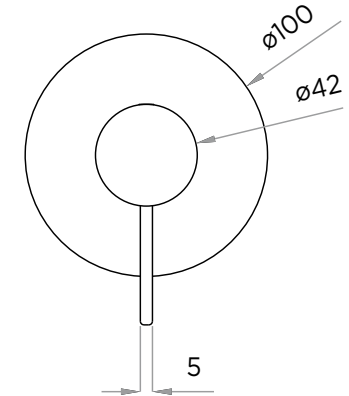

Min45-Max70

> MEDIDAS EN MM.

CÓDIGO / COLOR

A3.0-S/C-POL	●	POLISHED CHROME
A3.0-S/C-BRU	●	BRUSHED NICKLED
A3.0-S/C-SS	●	STAINLESS STEEL
A3.0-S/C-GRA	●	GRAPHITE
A3.0-S/C-BLA	●	BLACK MATT CHROME
A3.0-S/C-ROS	●	ROSE GOLD
A3.0-S/C-GOL	●	GOLD
A3.0-S/C-BRA	●	BRASS
A3.0-S/C-ABR	●	ANTIQUÉ BRASS

CONTENIDO DEL ENVÍO

VÁLVULA · MONOMANDO PARA DUCHA · KIT DE FIJACIÓN
GUÍA DE INSTALACIÓN · GUÍA MANTENIMIENTO

DATOS TÉCNICOS

PRODUCTO: ARC 3.0 1 REDONDO
CLASE: MEZCLADOR MONOMANDO EMPOTRABLE
PARA DUCHA
MATERIAL: BRASS
TAMAÑO CONEXIÓN: 1/2"
PRESIÓN: 0.2-5 BAR
RMP: 0.5 BAR LP