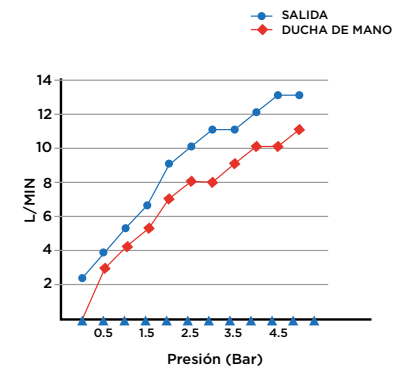

> MEDIDAS EN MM.

CÓDIGO / COLOR

- A3.0-2DFTSC-POL ● POLISHED CHROME
- A3.0-2DFTSC-BRU ● BRUSHED NICKLED
- A3.0-2DFTSC-SS ● STAINLESS STEEL
- A3.0-2DFTSC-GRA ● GRAPHITE
- A3.0-2DFTSC-BLA ● BLACK MATT CHROME
- A3.0-2DFTSC-ROS ● ROSE GOLD
- A3.0-2DFTSC-GOL ● GOLD
- A3.0-2DFTSC-BRA ● BRASS
- A3.0-2DFTSC-ABR ● ANTIQUE BRASS

CONTENIDO DEL ENVÍO

VÁLVULA CONTROL DE DUCHA · PLACAS EXTERNAS  
 DUCHA DE MANO · MANGUERA Y SOPORTE · KIT DE FIJACIÓN  
 GUÍA DE INSTALACIÓN · GUÍA MANTENIMIENTO

DATOS TÉCNICOS

PRODUCTO: ARC 3.0 2DFTSC  
 CLASE: MANDO DE DUCHA DE PARED,  
 MANDO CON DOS BOTONES Y DUCHA  
 MATERIAL: BRASS  
 TAMAÑO CONEXIÓN: 1/2"  
 PRESIÓN: 0.2-5 BAR  
 RMP: 2.5 BAR LP  
 -  
 MANDO DE DUCHA  
 CONTROL DE BOTÓN DE 2 VÍAS  
 DUCHA Y SOPORTE