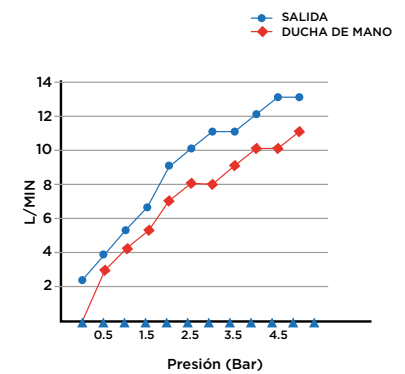

> MEDIDAS EN MM.

CÓDIGO / COLOR	
A3.0H-DFTSC-POL	● POLISHED CHROME
A3.0H-DFTSC-BRU	● BRUSHED NICKLED
A3.0H-DFTSC-SS	● STAINLESS STEEL
A3.0H-DFTSC-GRA	● GRAPHITE
A3.0H-DFTSC-BLA	● BLACK MATT CHROME
A3.0H-DFTSC-ROS	● ROSE GOLD
A3.0H-DFTSC-GOL	● GOLD
A3.0H-DFTSC-BRA	● BRASS
A3.0H-DFTSC-ABR	● ANTIQUE BRASS

CONTENIDO DEL ENVÍO
VÁLVULA CONTROL DE DUCHA · PLACAS EXTERNAS DUCHA DE MANO · MANGUERA Y SOPORTE · KIT DE FIJACIÓN GUÍA DE INSTALACIÓN · GUÍA MANTENIMIENTO

DATOS TÉCNICOS
PRODUCTO: ARC 3.0H 2DFTSC
CLASE: MANDO DE DUCHA CON TERMO DE PARED, MANDO CON DOS BOTONES Y DUCHA
MATERIAL: BRASS
TAMAÑO CONEXIÓN: 1/2"
PRESIÓN: 0.2-5 BAR
RMP: 2.5 BAR LP
-

MANDO DE DUCHA
CONTROL DE BOTÓN DE 2 VÍAS
DUCHA Y SOPORTE