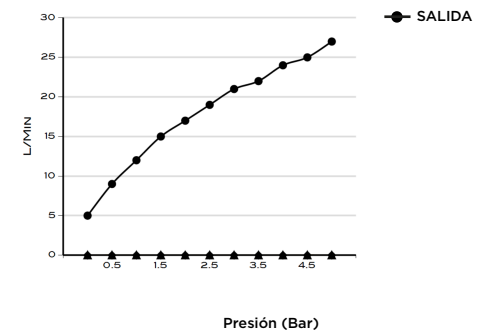

CONTENIDO DEL ENVÍO

VÁLVULA INTERNA · DUCHA DE MANO · MANDO
GUÍA DE INSTALACIÓN · GUÍA MANTENIMIENTO