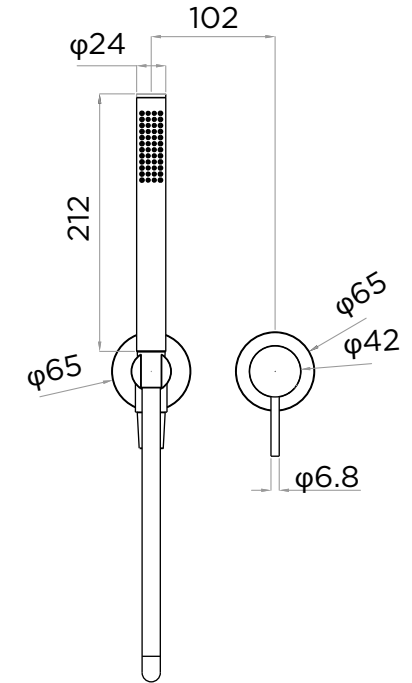

Min65-Max85

> MEDIDAS EN MM.

CÓDIGO / COLOR

A2S1SC-HS-POL	●	POLISHED CHROME
A2S1SC-HS-BRU	●	BRUSHED NICKLED
A2S1SC-HS-SS	●	STAINLESS STEEL
A2S1SC-HS-GRA	●	GRAPHITE
A2S1SC-HS-BLA	●	BLACK MATT CHROME
A2S1SC-HS-ROS	●	ROSE GOLD
A2S1SC-HS-GOL	●	GOLD
A2S1SC-HS-BRA	●	BRASS
A2S1SC-HS-ABR	●	ANTIQU BRASS

DATOS TÉCNICOS

PRODUCTO: ARC 2.0S 1 SALIDA
 CLASE: MANDO DE DUCHA DE PARED
 MONOMANDO
 MATERIAL: BRASS
 TAMAÑO CONEXIÓN: 1/2"
 PRESIÓN: 0.2-5 BAR
 RMP: 0.5 BAR LP
 -
 MANDO DE DUCHA DE PARED
 MONOMANDO.

CONTENIDO DEL ENVÍO

VÁLVULA INTERNA · DUCHA DE MANO · MANDO
 GUÍA DE INSTALACIÓN · GUÍA MANTENIMIENTO

iwandw.com