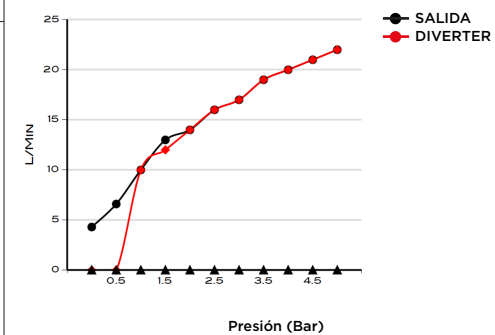

> MEDIDAS EN MM.

CÓDIGO / COLOR

A2S2SC-BPH-POL	●	POLISHED CHROME
A2S2SC-BPH-BRU	●	BRUSHED NICKLED
A2S2SC-BPH-SS	●	STAINLESS STEEL
A2S2SC-BPH-GRA	●	GRAPHITE
A2S2SC-BPH-BLA	●	BLACK MATT CHROME
A2S2SC-BPH-ROS	●	ROSE GOLD
A2S2SC-BPH-GOL	●	GOLD
A2S2SC-BPH-BRA	●	BRASS
A2S2SC-BPH-ABR	●	ANTIQU BRASS

CONTENIDO DEL ENVÍO

VÁLVULA INTERNA · DUCHA DE MANO
MÁNDOS · PLACA TRASERA
GUÍA DE INSTALACIÓN · GUÍA MANTENIMIENTO

DATOS TÉCNICOS

PRODUCTO: ARC 2.0S 2 SALIDAS
CLASE: MANDO DE DUCHA DE PARED
DOS MÁNDOS CON DUCHA DE MANO
Y PLACA TRASERA
MATERIAL: BRASS
TAMAÑO CONEXIÓN: 1/2"
PRESIÓN: 0.2-5 BAR
RMP: 0.5 BAR LP
-
MANDO DE DUCHA DE PARED DE DOBLE FUNCIÓN CON DUCHA DE MANO Y PLACA TRASERA