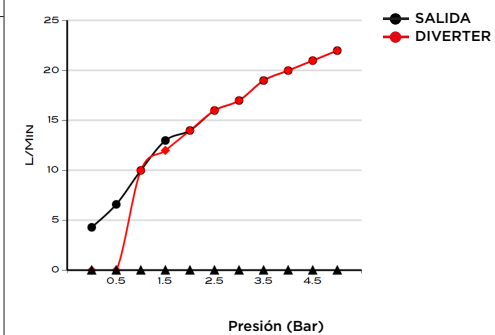

> MEDIDAS EN MM.

CÓDIGO / COLOR

A2S2SCBP-HSSP-POL	●	POLISHED CHROME
A2S2SCBP-HSSP-BRU	●	BRUSHED NICKLED
A2S2SCBP-HSSP-SS	●	STAINLESS STEEL
A2S2SCBP-HSSP-GRA	●	GRAPHITE
A2S2SCBP-HSSP-BLA	●	BLACK MATT CHROME
A2S2SCBP-HSSP-ROS	●	ROSE GOLD
A2S2SCBP-HSSP-GOL	●	GOLD
A2S2SCBP-HSSP-BRA	●	BRASS
A2S2SCBP-HSSP-ABR	●	ANTIQU BRASS

CONTENIDO DEL ENVÍO

VÁLVULA INTERNA · DUCHA DE MANO
MANDOS · CAÑO · PLACA TRASERA
GUÍA DE INSTALACIÓN · GUÍA MANTENIMIENTO

DATOS TÉCNICOS

PRODUCTO: ARC 2.0S 2 SALIDAS CON CAÑO
CLASE: MANDO DE DUCHA DE PARED
DOS MANDOS CON DUCHA DE MANO Y CAÑO
MATERIAL: BRASS
TAMAÑO CONEXIÓN: 1/2"
PRESIÓN: 0.2-5 BAR
RMP: 0.5 BAR LP
-
MANDO DE DUCHA DE PARED DE DOBLE FUNCIÓN CON DUCHA DE MANO Y CAÑO, PLACA TRASERA