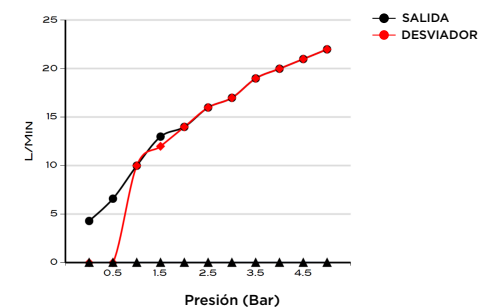

> MEDIDAS EN MM.

CÓDIGO / COLOR

AR2-S/C-POL	●	POLISHED CHROME
AR2-S/C-BRU	●	BRUSHED NICKLED
AR2-S/C-SS	●	STAINLESS STEEL
AR2-S/C-GRA	●	GRAPHITE
AR2-S/C-BLA	●	BLACK MATT CHROME
AR2-S/C-ROS	●	ROSE GOLD
AR2-S/C-GOL	●	GOLD
AR2-S/C-BRA	●	BRASS
AR2-S/C-ABR	●	ANTIQUÉ BRASS

CONTENIDO DEL ENVÍO

VÁLVULA · MONOMANDO PARA DUCHA Y DESVIADOR  
KIT DE FIJACIÓN · GUÍA DE INSTALACIÓN · GUÍA MANTENIMIENTO

DATOS TÉCNICOS

PRODUCTO: ARC 2  
CLASE: MEZCLADOR MONOMANDO EMPOTRABLE  
PARA BAÑO/DUCHA CON DESVIADOR PARA  
DOS SALIDAS  
MATERIAL: BRASS  
TAMAÑO CONEXIÓN: 1/2"  
PRESIÓN: 0.2-5 BAR  
RMP: 1.0 BAR MP