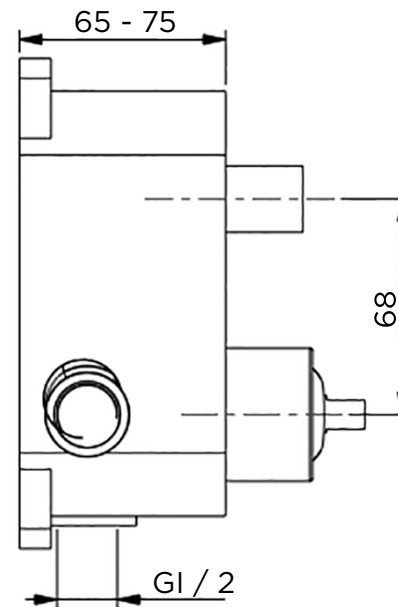

> MEDIDAS EN MM.

CÓDIGO / COLOR

AR2-S/C-POL	●	POLISHED CHROME
AR2-S/C-BRU	●	BRUSHED NICKLED
AR2-S/C-SS	●	STAINLESS STEEL
AR2-S/C-GRA	●	GRAPHITE
AR2-S/C-BLA	●	BLACK MATT CHROME
AR2-S/C-ROS	●	ROSE GOLD
AR2-S/C-GOL	●	GOLD
AR2-S/C-BRA	●	BRASS
AR2-S/C-ABR	●	ANTIQUÉ BRASS

CONTENIDO DEL ENVÍO

VÁLVULA · MONOMANDO PARA DUCHA Y DESVIADOR  
KIT DE FIJACIÓN · GUÍA DE INSTALACIÓN · GUÍA MANTENIMIENTO

DATOS TÉCNICOS

PRODUCTO: ARC 2  
CLASE: MEZCLADOR MONOMANDO EMPOTRABLE  
PARA BAÑO/DUCHA CON DESVIADOR PARA  
DOS SALIDAS  
MATERIAL: BRASS  
TAMAÑO CONEXIÓN: 1/2"  
PRESIÓN: 0.2-5 BAR  
RMP: 1.0 BAR MP

iwandw.com

INTERNATIONAL  
WATER & WELLNESS

PRODUCTO

COLECCIÓN

REFERENCIA

Mando de baño/ducha

Wellness

Arc 2 / Universal Box