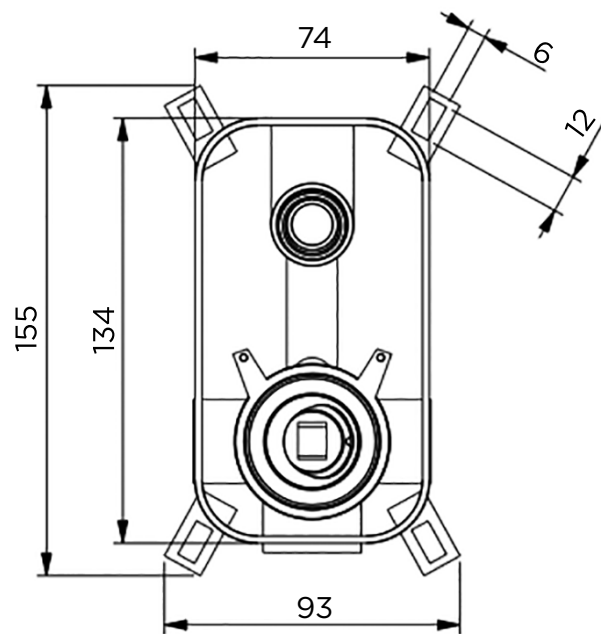

> MEDIDAS EN MM.

CÓDIGO / COLOR

AR2-S/C-POL	●	POLISHED CHROME
AR2-S/C-BRU	●	BRUSHED NICKLED
AR2-S/C-SS	●	STAINLESS STEEL
AR2-S/C-GRA	●	GRAPHITE
AR2-S/C-BLA	●	BLACK MATT CHROME
AR2-S/C-ROS	●	ROSE GOLD
AR2-S/C-GOL	●	GOLD
AR2-S/C-BRA	●	BRASS
AR2-S/C-ABR	●	ANTIQUÉ BRASS

CONTENIDO DEL ENVÍO

VÁLVULA · MONOMANDO PARA DUCHA Y DESVIADOR  
KIT DE FIJACIÓN · GUÍA DE INSTALACIÓN · GUÍA MANTENIMIENTO

DATOS TÉCNICOS

PRODUCTO: ARC 2  
CLASE: MEZCLADOR MONOMANDO EMPOTRABLE  
PARA BAÑO/DUCHA CON DESVIADOR PARA  
DOS SALIDAS  
MATERIAL: BRASS  
TAMAÑO CONEXIÓN: 1/2"  
PRESIÓN: 0.2-5 BAR  
RMP: 1.0 BAR MP

iwandw.com

INTERNATIONAL  
WATER & WELLNESS

PRODUCTO

COLECCIÓN

REFERENCIA

Mando de baño/ducha

Wellness

Arc 2 / Universal Box