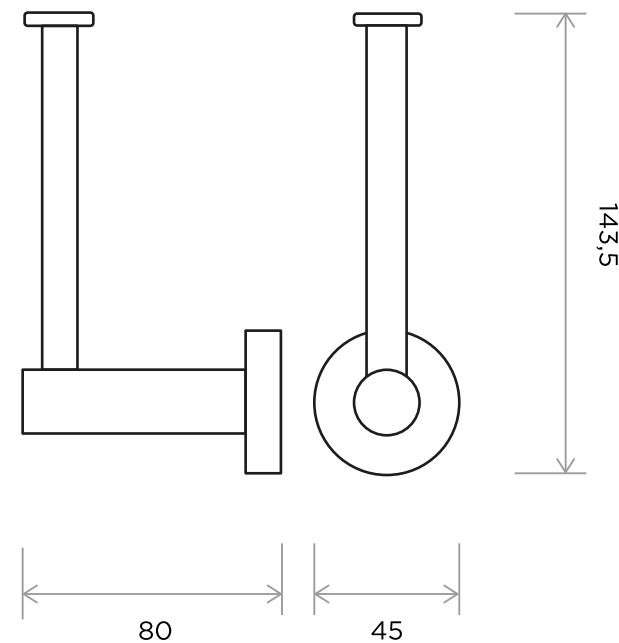

WeAre360°

> MEDIDAS EN MM.

COLECCIÓN

Accesorios
Arco

PRODUCTO

Recambio
Portarrollos

CÓDIGO / COLOR

- ARC-SPRH-POL ● POLISHED CHROME
- ARC-SPRH-BRU ● BRUSHED NICKLE
- ARC-SPRH-BLA ● STAINLESS STEEL
- ARC-SPRH-GRA ● GRAPHITE
- ARC-SPRH-SS ● BLACK MATT CHROME
- ARC-SPRH-ROS ● ROSE GOLD
- ARC-SPRH-GOL ● GOLD
- ARC-SPRH-BRA ● BRASS
- ARC-SPRH-ABR ● ANTIQUE BRASS