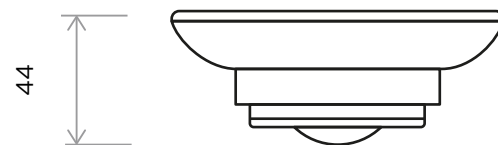

WeAre360°

120

> MEDIDAS EN MM.

**IW**<sup>®</sup>  
INTERNATIONAL  
WATER & WELLNESS

COLECCIÓN

**Accesorios  
Arco**

PRODUCTO

**Jabonera de pared**

CÓDIGO / COLOR

- ARC-SBW-FGPOL ● POLISHED CHROME
- ARC-SBW-FGBRU ● BRUSHED NICKLE
- ARC-SBW-FGBLA ● STAINLESS STEEL
- ARC-SBW-FGGRA ● GRAPHITE
- ARC-SBW-FGSS ● BLACK MATT CHROME
- ARC-SBW-FGROS ● ROSE GOLD
- ARC-SBW-FGGOL ● GOLD
- ARC-SBW-FGBRA ● BRASS
- ARC-SBW-FGABR ● ANTIQUE BRASS