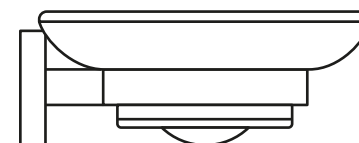

WeAre360°

120

> MEDIDAS EN MM.

**IW**<sup>®</sup>  
INTERNATIONAL  
WATER & WELLNESS

COLECCIÓN

**Accesorios  
Arco**

PRODUCTO

**Jabonera de pared**

CÓDIGO / COLOR

- ARC-SBW-FGPOL ● POLISHED CHROME
- ARC-SBW-FGBRU ● BRUSHED NICKLE
- ARC-SBW-FGBLA ● STAINLESS STEEL
- ARC-SBW-FGGRA ● GRAPHITE
- ARC-SBW-FGSS ● BLACK MATT CHROME
- ARC-SBW-FGROS ● ROSE GOLD
- ARC-SBW-FGGOL ● GOLD
- ARC-SBW-FGBRA ● BRASS
- ARC-SBW-FGABR ● ANTIQUE BRASS