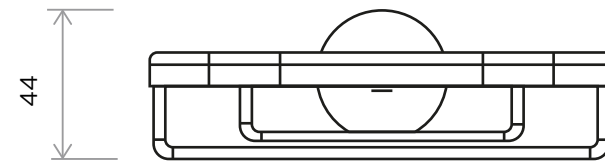

WeAre360°

138

127

> MEDIDAS EN MM.

IW[®]
INTERNATIONAL
WATER & WELLNESS

COLECCIÓN

**Accesorios
Arco**

PRODUCTO

Jabonera de pared

CÓDIGO / COLOR

- ARC-SBW-POL ● POLISHED CHROME
- ARC-SBW-BRU ● BRUSHED NICKLE
- ARC-SBW-BLA ● STAINLESS STEEL
- ARC-SBW-GRA ● GRAPHITE
- ARC-SBW-SS ● BLACK MATT CHROME
- ARC-SBW-ROS ● ROSE GOLD
- ARC-SBW-GOL ● GOLD
- ARC-SBW-BRA ● BRASS
- ARC-SBW-ABR ● ANTIQUE BRASS