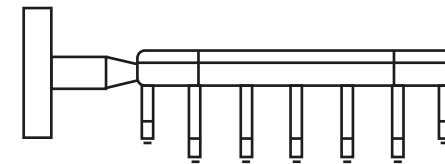

WeAre360°

138

127

> MEDIDAS EN MM.

IW[®]
INTERNATIONAL
WATER & WELLNESS

COLECCIÓN

**Accesorios
Arco**

PRODUCTO

Jabonera de pared

CÓDIGO / COLOR

- ARC-SBW-POL ● POLISHED CHROME
- ARC-SBW-BRU ● BRUSHED NICKLE
- ARC-SBW-BLA ● STAINLESS STEEL
- ARC-SBW-GRA ● GRAPHITE
- ARC-SBW-SS ● BLACK MATT CHROME
- ARC-SBW-ROS ● ROSE GOLD
- ARC-SBW-GOL ● GOLD
- ARC-SBW-BRA ● BRASS
- ARC-SBW-ABR ● ANTIQUE BRASS