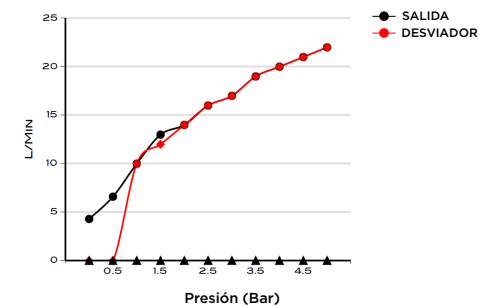

> MEDIDAS EN MM.

CÓDIGO / COLOR

AV2-S/C-POL	●	POLISHED CHROME
AV2-S/C-BRU	●	BRUSHED NICKLED
AV2-S/C-SS	●	STAINLESS STEEL
AV2-S/C-GRA	●	GRAPHITE
AV2-S/C-BLA	●	BLACK MATT CHROME
AV2-S/C-ROS	●	ROSE GOLD
AV2-S/C-GOL	●	GOLD
AV2-S/C-BRA	●	BRASS
AV2-S/C-ABR	●	ANTIQUÉ BRASS

CONTENIDO DEL ENVÍO

VÁLVULA · MONOMANDO PARA DUCHA Y DESVIADOR
KIT DE FIJACIÓN · GUÍA DE INSTALACIÓN · GUÍA MANTENIMIENTO

DATOS TÉCNICOS

PRODUCTO: AVA 2 REDONDO
CLASE: MEZCLADOR MONOMANDO EMPOTRABLE
PARA BAÑO/DUCHA CON DESVIADOR PARA
DOS SALIDAS
MATERIAL: BRASS
TAMAÑO CONEXIÓN: 1/2"
PRESIÓN: 0.2-5 BAR
RMP: 1.0 BAR MP