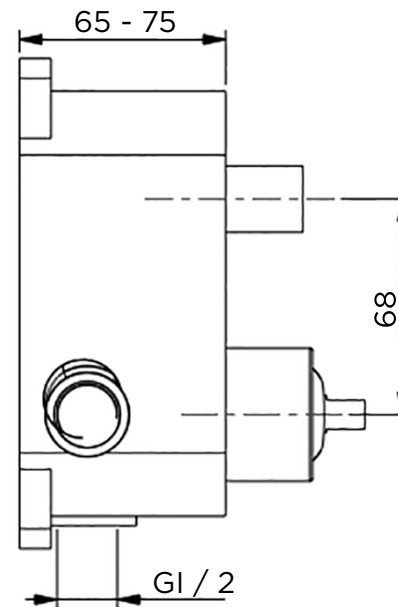

INTERNATIONAL
WATER & WELLNESS

PRODUCTO

COLECCIÓN

REFERENCIA

Mando de baño/ducha

Wellness

Ava 2 Redondo / Universal Box