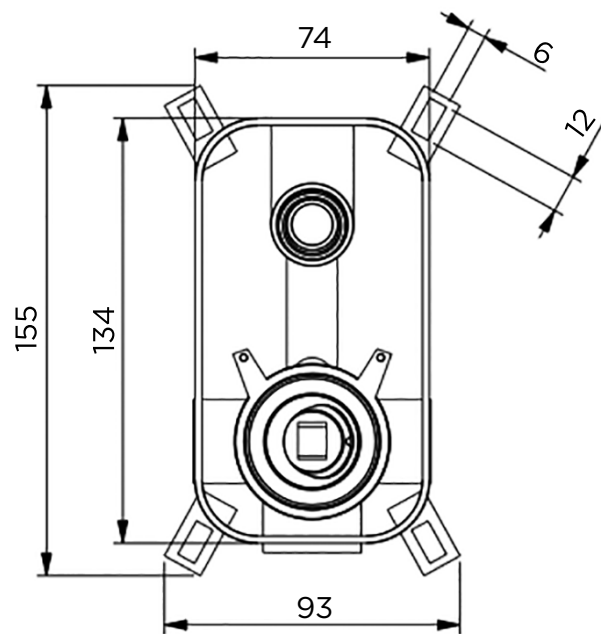

CONTENIDO DEL ENVÍO

VÁLVULA · MONOMANDO PARA DUCHA Y DESVIADOR
KIT DE FIJACIÓN · GUÍA DE INSTALACIÓN · GUÍA MANTENIMIENTO

DATOS TÉCNICOS

PRODUCTO: AVA 2 REDONDO
CLASE: MEZCLADOR MONOMANDO EMPOTRABLE
PARA BAÑO/DUCHA CON DESVIADOR PARA
DOS SALIDAS
MATERIAL: BRASS
TAMAÑO CONEXIÓN: 1/2"
PRESIÓN: 0.2-5 BAR
RMP: 1.0 BAR MP

iwandw.com

INTERNATIONAL
WATER & WELLNESS

PRODUCTO

COLECCIÓN

REFERENCIA

Mando de baño/ducha

Wellness

Ava 2 Redondo / Universal Box