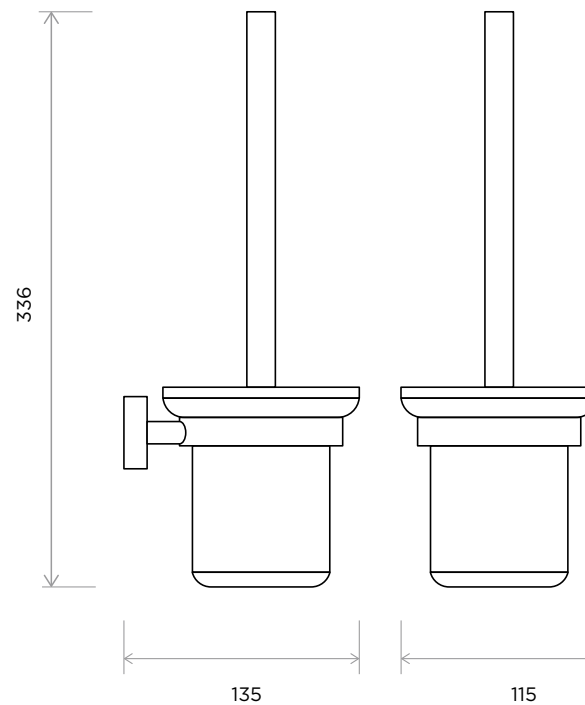

WeAre360°

> MEDIDAS EN MM.

IW[®]
INTERNATIONAL
WATER & WELLNESS

COLECCIÓN

**Accesorios
Beta**

PRODUCTO

Escobillero

CÓDIGO / COLOR