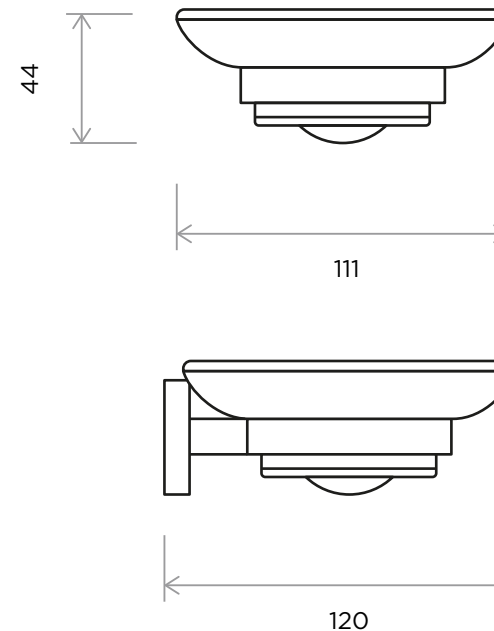

WeAre360°

> MEDIDAS EN MM.

IW[®]
INTERNATIONAL
WATER & WELLNESS

COLECCIÓN

**Accesorios
Beta**

PRODUCTO

Jabonera de pared

CÓDIGO / COLOR