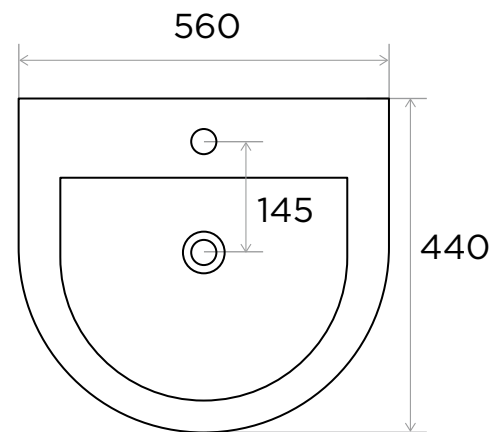

WeAre360°

> MEDIDAS EN MM.

IW[®]
INTERNATIONAL
WATER & WELLNESS

COLECCIÓN

**Lavabo
Cerámico**

PRODUCTO

**Lavabo
semipedestal**

CÓDIGO