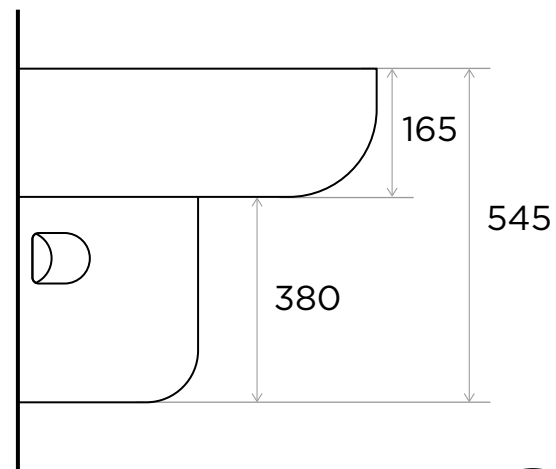

WeAre360°

> MEDIDAS EN MM.

IW[®]
INTERNATIONAL
WATER & WELLNESS

COLECCIÓN

**Lavabo
Cerámico**

PRODUCTO

**Lavabo
semipedestal**

CÓDIGO

PRO-PED56-S/C