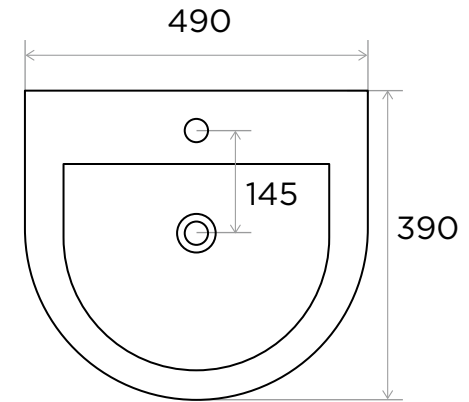

WeAre360°

> MEDIDAS EN MM.

	COLECCIÓN	PRODUCTO	CÓDIGO
 INTERNATIONAL WATER & WELLNESS	Lavabo Cerámico	Lavabo semipedestal	PRO-PED-S/C