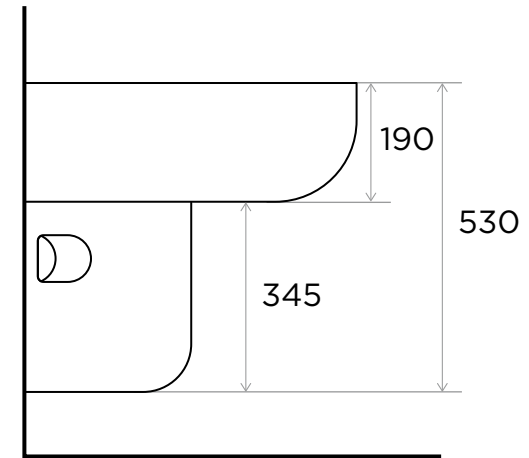

WeAre360°

> MEDIDAS EN MM.

	COLECCIÓN	PRODUCTO	CÓDIGO
 INTERNATIONAL WATER & WELLNESS	Lavabo Cerámico	Lavabo semipedestal	PRO-PED-S/C