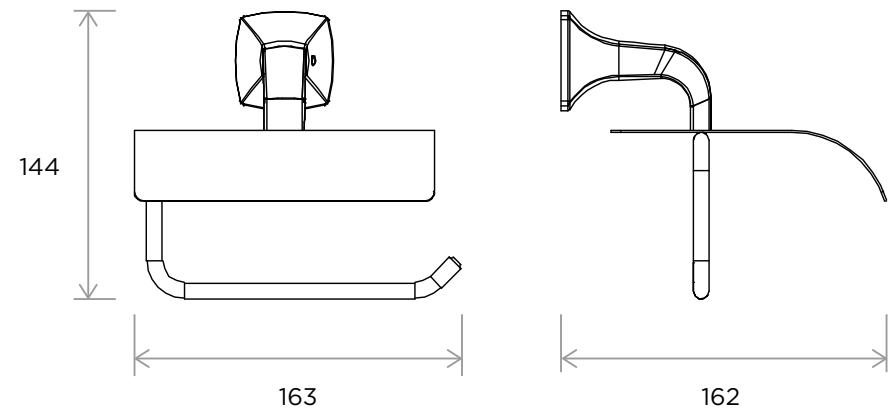

WeAre360°

> MEDIDAS EN MM.

IW[®]
INTERNATIONAL
WATER & WELLNESS

COLECCIÓN

**Accesorios
Club**

PRODUCTO

Portarrollos con tapa

CÓDIGO / COLOR