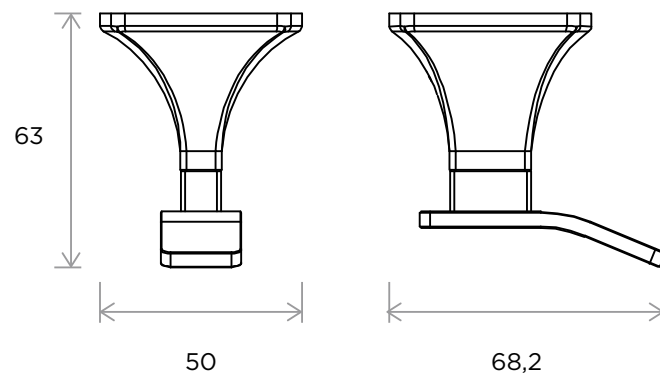

WeAre360°

> MEDIDAS EN MM.

COLECCIÓN

PRODUCTO

CÓDIGO / COLOR

Accesorios
Club

Gancho

- CLU-ROB-POL ● POLISHED CHROME
- CLU-ROB-BRU ● BRUSHED NICKLE
- CLU-ROB-BLA ● STAINLESS STEEL
- CLU-ROB-GRA ● GRAPHITE
- CLU-ROB-SS ● BLACK MATT CHROME
- CLU-ROB-ROS ● ROSE GOLD
- CLU-ROB-GOL ● GOLD
- CLU-ROB-BRA ● BRASS
- CLU-ROB-ABR ● ANTIQUE BRASS