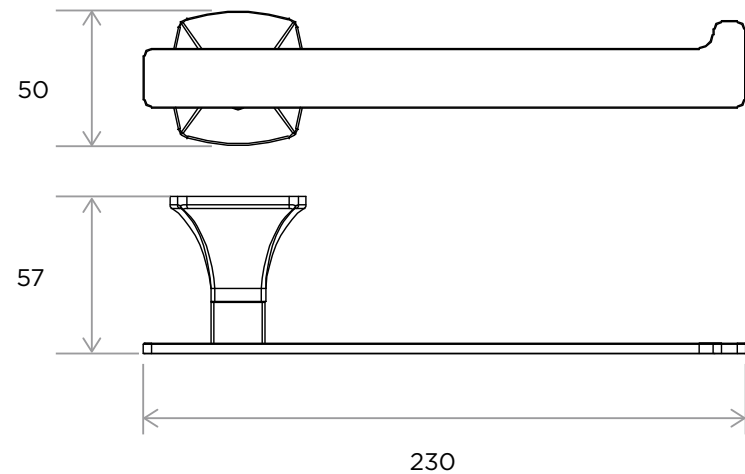

WeAre360°

> MEDIDAS EN MM.

**IW**<sup>®</sup>  
INTERNATIONAL  
WATER & WELLNESS

COLECCIÓN

**Accesorios  
Club**

PRODUCTO

**Toallero**

CÓDIGO / COLOR