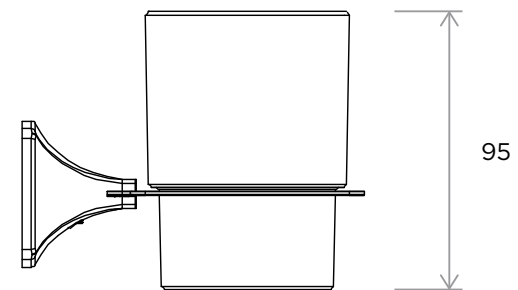

WeAre360°

> MEDIDAS EN MM.

IW[®]
INTERNATIONAL
WATER & WELLNESS

COLECCIÓN

**Accesorios
Club**

PRODUCTO

Portavaso de pared

CÓDIGO / COLOR