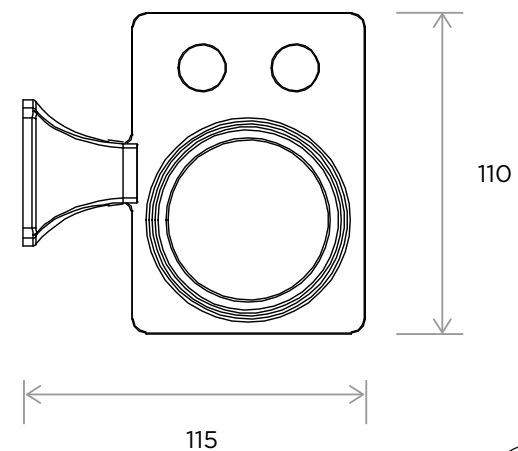

WeAre360°

> MEDIDAS EN MM.

IW[®]
INTERNATIONAL
WATER & WELLNESS

COLECCIÓN

**Accesorios
Club**

PRODUCTO

Portavaso de pared

CÓDIGO / COLOR