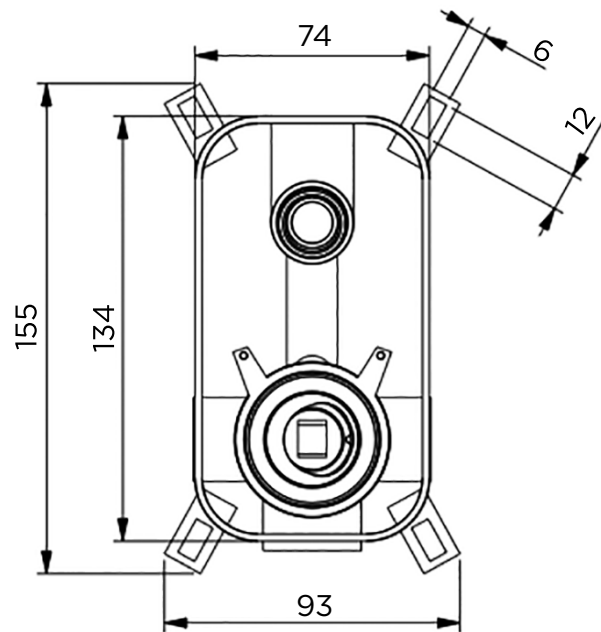

> MEDIDAS EN MM.

CÓDIGO / COLOR

- CU2-S/C-POL ● POLISHED CHROME
- CU2-S/C-BRU ● BRUSHED NICKLED
- CU2-S/C-SS ● STAINLESS STEEL
- CU2-S/C-GRA ● GRAPHITE
- CU2-S/C-BLA ● BLACK MATT CHROME
- CU2-S/C-ROS ● ROSE GOLD
- CU2-S/C-GOL ● GOLD
- CU2-S/C-BRA ● BRASS
- CU2-S/C-ABR ● ANTIQUE BRASS

CONTENIDO DEL ENVÍO

VÁLVULA · MONOMANDO PARA DUCHA Y DESVIADOR
 KIT DE FIJACIÓN · GUÍA DE INSTALACIÓN · GUÍA MANTENIMIENTO

DATOS TÉCNICOS

PRODUCTO: CUADRO 2
 CLASE: MEZCLADOR MONOMANDO EMPOTRABLE
 PARA BAÑO/DUCHA CON DESVIADOR PARA
 DOS SALIDAS
 MATERIAL: BRASS
 TAMAÑO CONEXIÓN: 1/2"
 PRESIÓN: 0.2-5 BAR
 RMP: 1.0 BAR MP

iwandw.com

PRODUCTO

COLECCIÓN

REFERENCIA

Mando de baño/ducha

Wellness

Caudro 2 / Universal Box