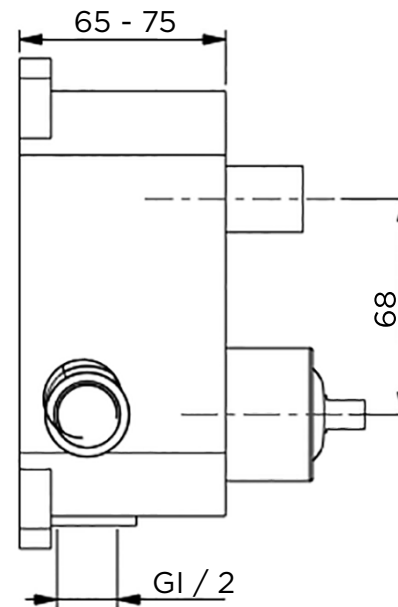

> MEDIDAS EN MM.

CÓDIGO / COLOR

- CU2-S/C-POL ● POLISHED CHROME
- CU2-S/C-BRU ● BRUSHED NICKLED
- CU2-S/C-SS ● STAINLESS STEEL
- CU2-S/C-GRA ● GRAPHITE
- CU2-S/C-BLA ● BLACK MATT CHROME
- CU2-S/C-ROS ● ROSE GOLD
- CU2-S/C-GOL ● GOLD
- CU2-S/C-BRA ● BRASS
- CU2-S/C-ABR ● ANTIQUE BRASS

CONTENIDO DEL ENVÍO

VÁLVULA · MONOMANDO PARA DUCHA Y DESVIADOR
 KIT DE FIJACIÓN · GUÍA DE INSTALACIÓN · GUÍA MANTENIMIENTO

DATOS TÉCNICOS

PRODUCTO: CUADRO 2
 CLASE: MEZCLADOR MONOMANDO EMPOTRABLE
 PARA BAÑO/DUCHA CON DESVIADOR PARA
 DOS SALIDAS
 MATERIAL: BRASS
 TAMAÑO CONEXIÓN: 1/2"
 PRESIÓN: 0.2-5 BAR
 RMP: 1.0 BAR MP

iwandw.com

PRODUCTO

COLECCIÓN

REFERENCIA

Mando de baño/ducha

Wellness

Caudro 2 / Universal Box