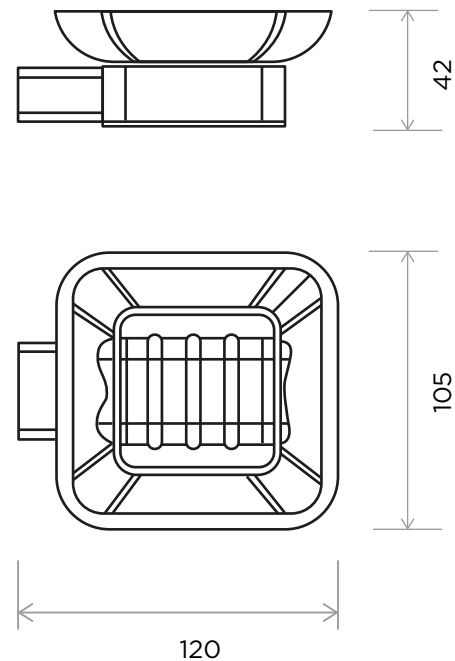

WeAre360°

> MEDIDAS EN MM.

COLECCIÓN

PRODUCTO

CÓDIGO / COLOR

Accesorios
Cuadro

Jabonera de pared SS

- CUA-SDW-FGPOL ● POLISHED CHROME
- CUA-SDW-FGBRU ● BRUSHED NICKLE
- CUA-SDW-FGBLA ● STAINLESS STEEL
- CUA-SDW-FGGRA ● GRAPHITE
- CUA-SDW-FGSS ● BLACK MATT CHROME
- CUA-SDW-FGROS ● ROSE GOLD
- CUA-SDW-FGGOL ● GOLD
- CUA-SDW-FGBRA ● BRASS
- CUA-SDW-FGABR ● ANTIQUE BRASS