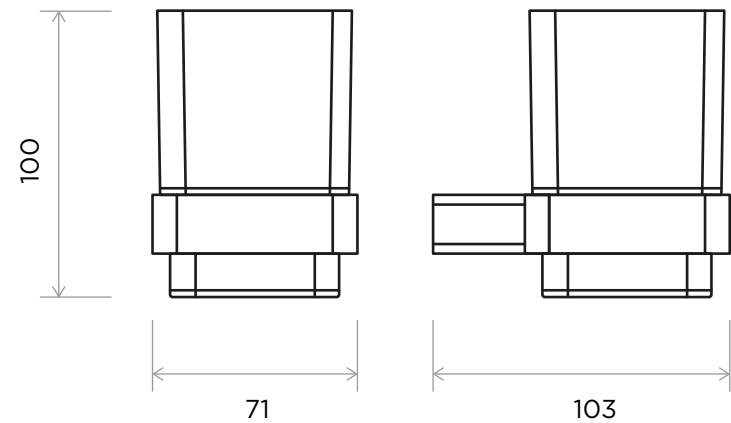

WeAre360°

> MEDIDAS EN MM.

**IW**<sup>®</sup>  
INTERNATIONAL  
WATER & WELLNESS

COLECCIÓN

**Accesorios  
Cuadro**

PRODUCTO

**Portavaso de pared**

CÓDIGO / COLOR