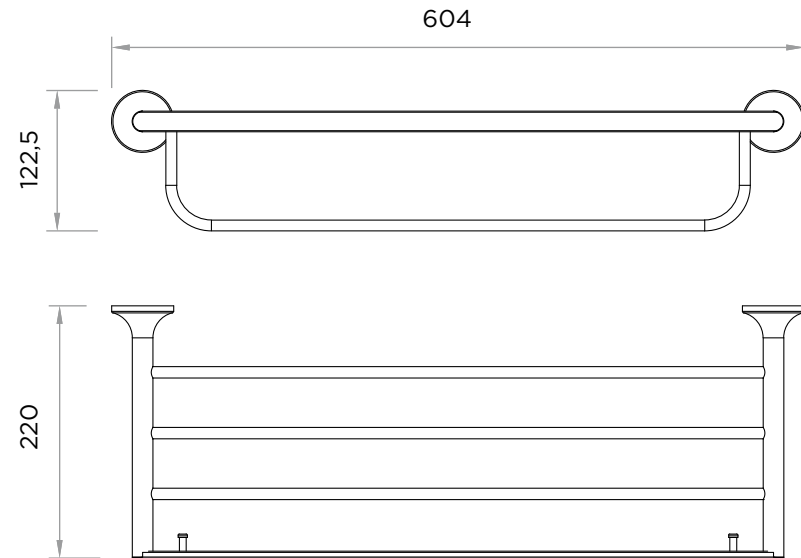

WeAre360°

> MEDIDAS EN MM.

COLECCIÓN

PRODUCTO

CÓDIGO / COLOR

Accesorios
Delta

Portatoallas con toallero

- DEL-T/S-POL ● POLISHED CHROME
- DEL-T/S-BRU ● BRUSHED NICKLE
- DEL-T/S-SS ● STAINLESS STEEL
- DEL-T/S-GRA ● GRAPHITE
- DEL-T/S-BLA ● BLACK MATT CHROME
- DEL-T/S-ROS ● ROSE GOLD
- DEL-T/S-GOL ● GOLD
- DEL-T/S-BRA ● BRASS
- DEL-T/S-ABR ● ANTIQUE BRASS