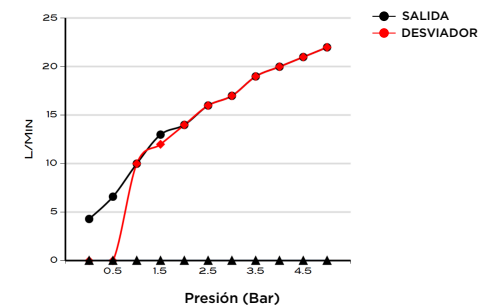

> MEDIDAS EN MM.

CÓDIGO / COLOR

- ICO2-S/C-POL ● POLISHED CHROME
- ICO2-S/C-BRU ● BRUSHED NICKLED
- ICO2-S/C-SS ● STAINLESS STEEL
- ICO2-S/C-GRA ● GRAPHITE
- ICO2-S/C-BLA ● BLACK MATT CHROME
- ICO2-S/C-ROS ● ROSE GOLD
- ICO2-S/C-GOL ● GOLD
- ICO2-S/C-BRA ● BRASS
- ICO2-S/C-ABR ● ANTIQUE BRASS

CONTENIDO DEL ENVÍO

VÁLVULA · MONOMANDO PARA DUCHA Y DESVIADOR
KIT DE FIJACIÓN · GUÍA DE INSTALACIÓN · GUÍA MANTENIMIENTO

DATOS TÉCNICOS

PRODUCTO: ICON 2
CLASE: CONTROL DE DUCHA DE PARED
DESVIADOR DE GIRO PARA 2 SALIDAS
MATERIAL: BRASS
TAMAÑO CONEXIÓN: 1/2"
PRESIÓN: 0.2-5 BAR