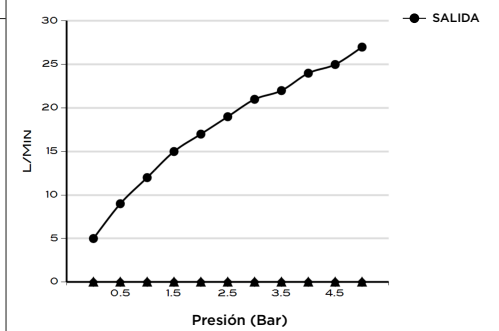

> MEDIDAS EN MM.

CÓDIGO / COLOR

ICO-S/C-POL	●	POLISHED CHROME
ICO-S/C-BRU	●	BRUSHED NICKLED
ICO-S/C-SS	●	STAINLESS STEEL
ICO-S/C-GRA	●	GRAPHITE
ICO-S/C-BLA	●	BLACK MATT CHROME
ICO-S/C-ROS	●	ROSE GOLD
ICO-S/C-GOL	●	GOLD
ICO-S/C-BRA	●	BRASS
ICO-S/C-ABR	●	ANTIQUÉ BRASS

CONTENIDO DEL ENVÍO

VÁLVULA · PLACA EXTERNA
MANGO · KIT DE FIJACIÓN · GUÍA DE INSTALACIÓN
MANUAL DE CUIDADO Y MANTENIMIENTO

DATOS TÉCNICOS

PRODUCTO: ICON 1 WAY
CLASE: MEZCLADOR MONOMANDO EMPOTRABLE
PARA DUCHA
MATERIAL: BRASS
TAMAÑO CONEXIÓN: 1/2"
PRESIÓN: 0.2-5 BAR
RMP: 0.5 BAR MP