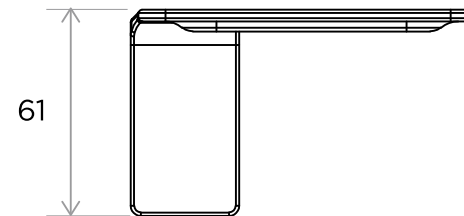

WeAre360°

> MEDIDAS EN MM.

COLECCIÓN

PRODUCTO

CÓDIGO / COLOR

Accesorios
Noa

Jabonera de pared

- NOA-SDW-POL ● POLISHED CHROME
- NOA-SDW-BRU ● BRUSHED NICKLE
- NOA-SDW-SS ● STAINLESS STEEL
- NOA-SDW-GRA ● GRAPHITE
- NOA-SDW-BLA ● BLACK MATT CHROME
- NOA-SDW-ROS ● ROSE GOLD
- NOA-SDW-GOL ● GOLD
- NOA-SDW-BRA ● BRASS
- NOA-SDW-ABR ● ANTIQUE BRASS