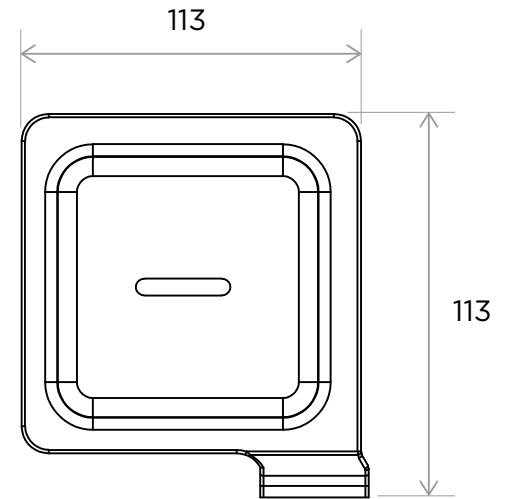

WeAre360°

> MEDIDAS EN MM.

COLECCIÓN

PRODUCTO

CÓDIGO / COLOR

Accesorios
Noa

Jabonera de pared

- NOA-SDW-POL ● POLISHED CHROME
- NOA-SDW-BRU ● BRUSHED NICKLE
- NOA-SDW-SS ● STAINLESS STEEL
- NOA-SDW-GRA ● GRAPHITE
- NOA-SDW-BLA ● BLACK MATT CHROME
- NOA-SDW-ROS ● ROSE GOLD
- NOA-SDW-GOL ● GOLD
- NOA-SDW-BRA ● BRASS
- NOA-SDW-ABR ● ANTIQUE BRASS