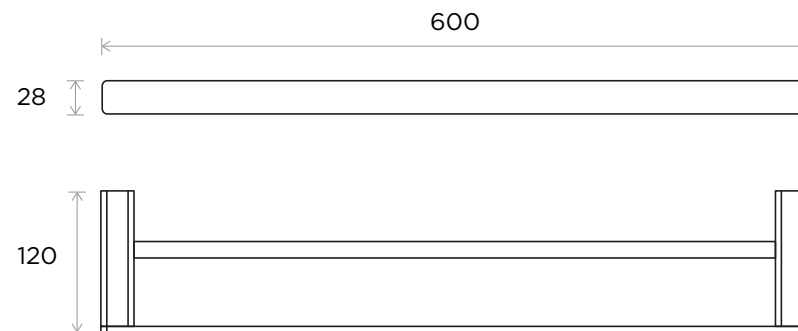

WeAre360°

> MEDIDAS EN MM.

COLECCIÓN

Accesorios  
Pulse

PRODUCTO

Toallero doble

CÓDIGO / COLOR

- PUL-DOU-POL ● POLISHED CHROME
- PUL-DOU-BRU ● BRUSHED NICKLE
- PUL-DOU-SS ● STAINLESS STEEL
- PUL-DOU-GRA ● GRAPHITE
- PUL-DOU-BLA ● BLACK MATT CHROME
- PUL-DOU-ROS ● ROSE GOLD
- PUL-DOU-GOL ● GOLD
- PUL-DOU-BRA ● BRASS
- PUL-DOU-ABR ● ANTIQUE BRASS