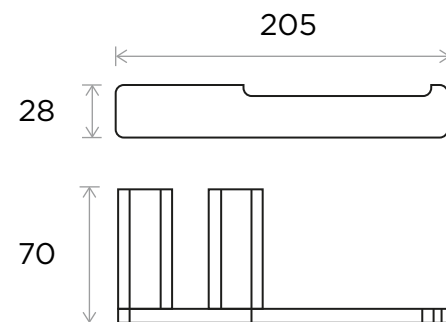

WeAre360°

> MEDIDAS EN MM.

COLECCIÓN

PRODUCTO

CÓDIGO / COLOR

Accesorios  
Pulse

Portarrollos

- PUL-ROL-POL ● POLISHED CHROME
- PUL-ROL-BRU ● BRUSHED NICKLE
- PUL-ROL-SS ● STAINLESS STEEL
- PUL-ROL-GRA ● GRAPHITE
- PUL-ROL-BLA ● BLACK MATT CHROME
- PUL-ROL-ROS ● ROSE GOLD
- PUL-ROL-GOL ● GOLD
- PUL-ROL-BRA ● BRASS
- PUL-ROL-ABR ● ANTIQUE BRASS