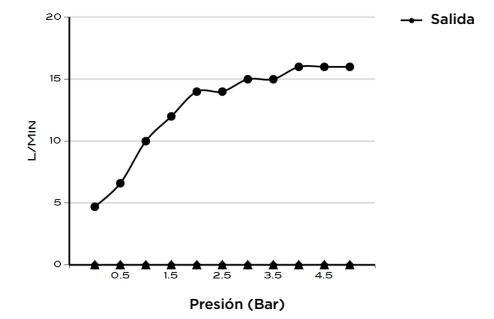

> MEDIDAS EN MM.

CÓDIGO Y COLOR

- RE-204-POL ● POLISHED CHROME
- RE-204-BRU ● BRUSHED NICKLED
- RE-204-SS ● STAINLESS STEEL
- RE-204-GRA ● GRAPHITE
- RE-204-BLA ● BLACK MATT CHROME
- RE-204-ROS ● ROSE GOLD
- RE-204-GOL ● GOLD
- RE-204-BRA ● BRASS
- RE-204-ABR ● ANTIQUE BRASS

EL ENVÍO INCLUYE

DUCHA DE MANO
MANUAL DE CUIDADO Y MANTENIMIENTO

INFORMACIÓN TÉCNICA

COLECCIÓN: ROCIADOR DE TECHO EMPOTRADO
 PRODUCTO: RE 2040
 DUCHA RECTANGULAR
 MATERIAL: BRASS
 TAMAÑO BOCA: 1/2"
 PRESIÓN: 0.2-5 BAR
 RMP: 0.5 BAR LP
 -