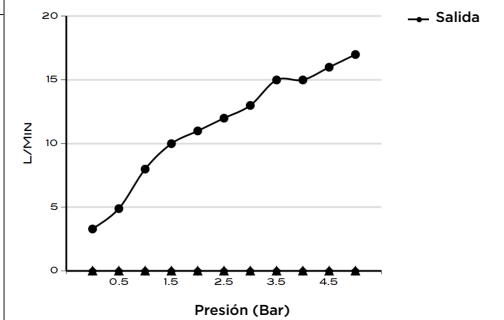

> MEDIDAS EN MM.

CÓDIGO Y COLOR

SH1-ABS-POL ● POLISHED CHROME

EL ENVÍO INCLUYE

DUCHA DE MANO  
MANUAL DE CUIDADO Y MANTENIMIENTO

INFORMACIÓN TÉCNICA

COLECCIÓN: ROCIADOR EMPOTRADO  
 PRODUCTO: SH 1  
 DUCHA REDONDA  
 MATERIAL: ABS  
 TAMAÑO BOCA: 1/2"  
 PRESIÓN: 0.2-5 BAR  
 RMP: 0.5 BAR LP  
 -