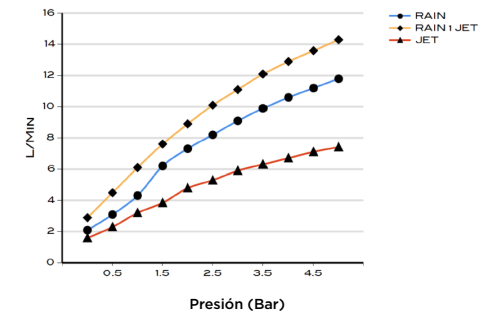

> MEDIDAS EN MM.

CÓDIGO Y COLOR

SH3-ABS-POL ● POLISHED CHROME

EL ENVÍO INCLUYE

DUCHA DE MANO
MANUAL DE CUIDADO Y MANTENIMIENTO

INFORMACIÓN TÉCNICA

COLECCIÓN: ROCIADOR EMPOTRADO
 PRODUCTO: SH 3
 DUCHA REDONDA
 MATERIAL: ABS
 TAMAÑO BOCA: 1/2"
 PRESIÓN: 0.2-5 BAR
 RMP: 0.5 BAR LP
 -