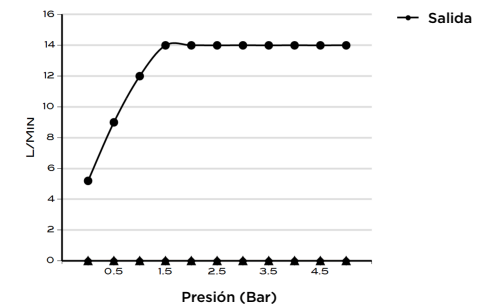

> MEDIDAS EN MM.

CÓDIGO Y COLOR

- SHR-30-POL ● POLISHED CHROME
- SHR-30-BRU ● BRUSHED NICKLED
- SHR-30-SS ● STAINLESS STEEL
- SHR-30-GRA ● GRAPHITE
- SHR-30-BLA ● BLACK MATT CHROME
- SHR-30-ROS ● ROSE GOLD
- SHR-30-GOL ● GOLD
- SHR-30-BRA ● BRASS
- SHR-30-ABR ● ANTIQUE BRASS

INFORMACIÓN TÉCNICA

COLECCIÓN: ROCIADOR DE TECHO EMPOTRADO
 PRODUCTO: SHR 30
 DUCHA MONOFUNCIÓN REDONDA
 MATERIAL: BRASS
 TAMAÑO BOCA: 1/2"
 PRESIÓN: 0.2-5 BAR
 RMP: 0.5 BAR LP
 -

EL ENVÍO INCLUYE

DUCHA DE MANO
 MANUAL DE CUIDADO Y MANTENIMIENTO