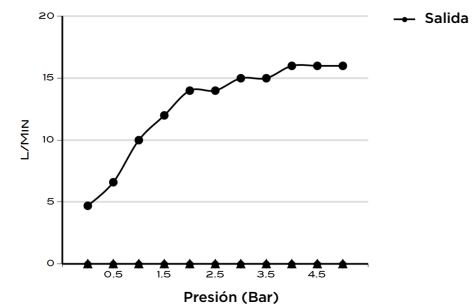

> MEDIDAS EN MM.

CÓDIGO Y COLOR

| | | |
|------------|---|-------------------|
| SHR-40-POL | ● | POLISHED CHROME |
| SHR-40-BRU | ● | BRUSHED NICKLED |
| SHR-40-SS | ● | STAINLESS STEEL |
| SHR-40-GRA | ● | GRAPHITE |
| SHR-40-BLA | ● | BLACK MATT CHROME |
| SHR-40-ROS | ● | ROSE GOLD |
| SHR-40-GOL | ● | GOLD |
| SHR-40-BRA | ● | BRASS |
| SHR-40-ABR | ● | ANTIQUÉ BRASS |

EL ENVÍO INCLUYE

DUCHA DE MANO
MANUAL DE CUIDADO Y MANTENIMIENTO

INFORMACIÓN TÉCNICA

COLECCIÓN: ROCIADOR DE TECHO EMPOTRADO
 PRODUCTO: SHR 40
 DUCHA MONOFUNCIÓN REDONDA
 MATERIAL: BRASS
 TAMAÑO BOCA: 1/2"
 PRESIÓN: 0.2-5 BAR
 RMP: 0.5 BAR LP
 -