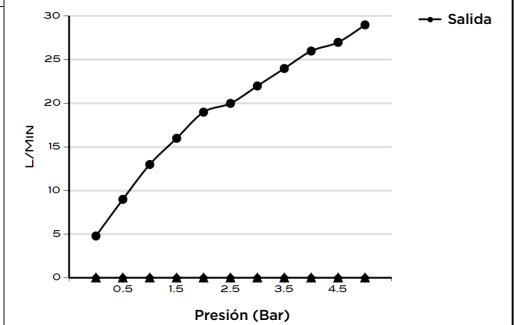

> MEDIDAS EN MM.

CÓDIGO / COLOR

SHS-20-POL	●	POLISHED CHROME
SHS-20-BRU	●	BRUSHED NICKLED
SHS-20-SS	●	STAINLESS STEEL
SHS-20-GRA	●	GRAPHITE
SHS-20-BLA	●	BLACK MATT CHROME
SHS-20-ROS	●	ROSE GOLD
SHS-20-GOL	●	GOLD
SHS-20-BRA	●	BRASS
SHS-20-ABR	●	ANTIQUÉ BRASS

CONTENIDO DEL ENVÍO

DUCHA TECHO
GUÍA MANTENIMIENTO

DATOS TÉCNICOS

COLECCIÓN: ROCIADOR DE TECHO EMPOTRADO
 PRODUCTO: SHS 20
 DUCHA CUADRADA
 MATERIAL: BRASS
 TAMAÑO CONEXIÓN: 1/2"
 PRESIÓN : 0.2-5 BAR
 RMP: 0.5 BAR LP