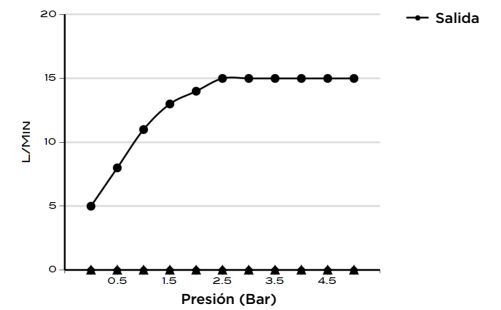

> MEDIDAS EN MM.

CÓDIGO / COLOR

- SHS-50-POL ● POLISHED CHROME
- SHS-50-BRU ● BRUSHED NICKLED
- SHS-50-SS ● STAINLESS STEEL
- SHS-50-GRA ● GRAPHITE
- SHS-50-BLA ● BLACK MATT CHROME
- SHS-50-ROS ● ROSE GOLD
- SHS-50-GOL ● GOLD
- SHS-50-BRA ● BRASS
- SHS-50-ABR ● ANTIQUE BRASS

CONTENIDO DEL ENVÍO

DUCHA TECHO, BRAZOS DE DUCHA (4)
GUÍA MANTENIMIENTO

INFORMACIÓN TÉCNICA

COLECCIÓN: ROCIADOR DE TECHO EMPOTRADO
 PRODUCTO: SHS 50
 DUCHA MONOFUNCIÓN CUADRADA
 MATERIAL: BRASS
 TAMAÑO CONEXIÓN: 1/2"
 PRESIÓN : 0.2-5 BAR
 RMP: 0.5 BAR LP