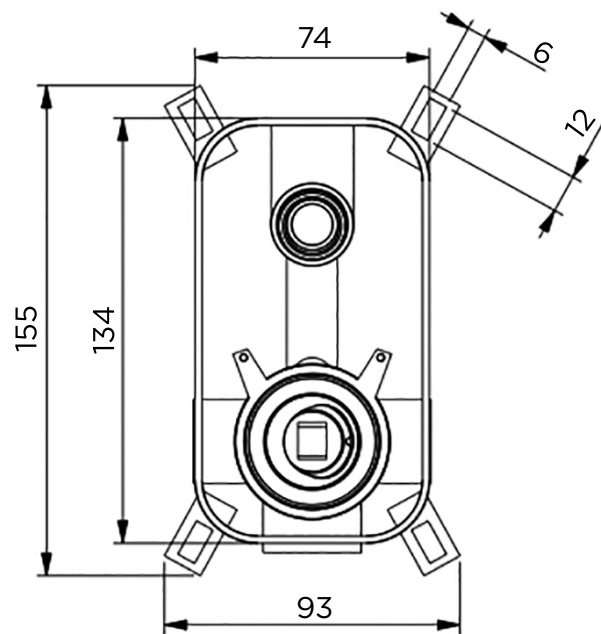

CONTENIDO DEL ENVÍO

VÁLVULA · MONOMANDO PARA DUCHA Y DESVIADOR
KIT DE FIJACIÓN · GUÍA DE INSTALACIÓN · GUÍA MANTENIMIENTO

DATOS TÉCNICOS

PRODUCTO: SIGMA 2
CLASE: MEZCLADOR MONOMANDO EMPOTRABLE
PARA BAÑO/DUCHA CON DESVIADOR PARA
DOS SALIDAS
MATERIAL: BRASS
TAMAÑO CONEXIÓN: 1/2"
PRESIÓN: 0.2-5 BAR
RMP: 1.0 BAR MP

iwandw.com

PRODUCTO

COLECCIÓN

REFERENCIA

Mando de baño/ducha

Wellness

Sigma 2 / Universal Box