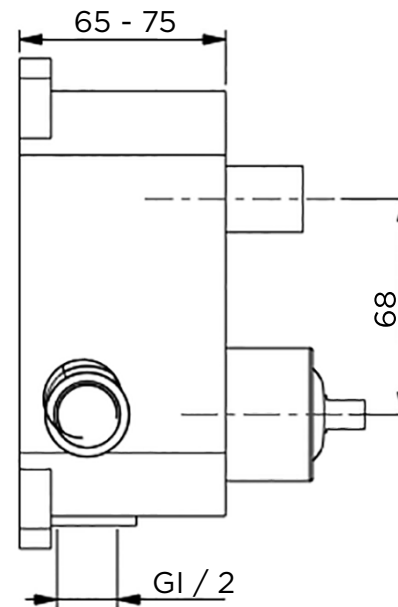

> MEDIDAS EN MM.

CÓDIGO / COLOR

SIG2-S/C-POL	●	POLISHED CHROME
SIG2-S/C-BRU	●	BRUSHED NICKLED
SIG2-S/C-SS	●	STAINLESS STEEL
SIG2-S/C-GRA	●	GRAPHITE
SIG2-S/C-BLA	●	BLACK MATT CHROME
SIG2-S/C-ROS	●	ROSE GOLD
SIG2-S/C-GOL	●	GOLD
SIG2-S/C-BRA	●	BRASS
SIG2-S/C-ABR	●	ANTIQUÉ BRASS

CONTENIDO DEL ENVÍO

VÁLVULA · MONOMANDO PARA DUCHA Y DESVIADOR
KIT DE FIJACIÓN · GUÍA DE INSTALACIÓN · GUÍA MANTENIMIENTO

DATOS TÉCNICOS

PRODUCTO: SIGMA 2
CLASE: MEZCLADOR MONOMANDO EMPOTRABLE
PARA BAÑO/DUCHA CON DESVIADOR PARA
DOS SALIDAS
MATERIAL: BRASS
TAMAÑO CONEXIÓN: 1/2"
PRESIÓN: 0.2-5 BAR
RMP: 1.0 BAR MP

iwandw.com

PRODUCTO

COLECCIÓN

REFERENCIA

Mando de baño/ducha

Wellness

Sigma 2 / Universal Box