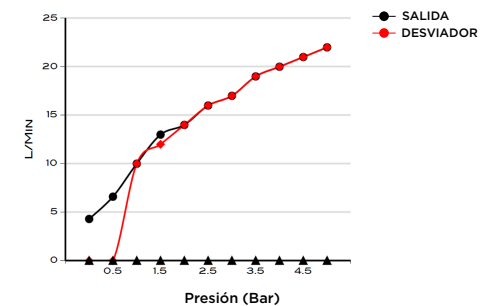

> MEDIDAS EN MM.

CÓDIGO / COLOR

SIG2-S/C-POL	●	POLISHED CHROME
SIG2-S/C-BRU	●	BRUSHED NICKLED
SIG2-S/C-SS	●	STAINLESS STEEL
SIG2-S/C-GRA	●	GRAPHITE
SIG2-S/C-BLA	●	BLACK MATT CHROME
SIG2-S/C-ROS	●	ROSE GOLD
SIG2-S/C-GOL	●	GOLD
SIG2-S/C-BRA	●	BRASS
SIG2-S/C-ABR	●	ANTIQUÉ BRASS

CONTENIDO DEL ENVÍO

VÁLVULA · MONOMANDO PARA DUCHA Y DESVIADOR
KIT DE FIJACIÓN · GUÍA DE INSTALACIÓN · GUÍA MANTENIMIENTO

DATOS TÉCNICOS

PRODUCTO: SIGMA 2
CLASE: MEZCLADOR MONOMANDO EMPOTRABLE
PARA BAÑO/DUCHA CON DESVIADOR PARA
DOS SALIDAS
MATERIAL: BRASS
TAMAÑO CONEXIÓN: 1/2"
PRESIÓN: 0.2-5 BAR
RMP: 1.0 BAR MP