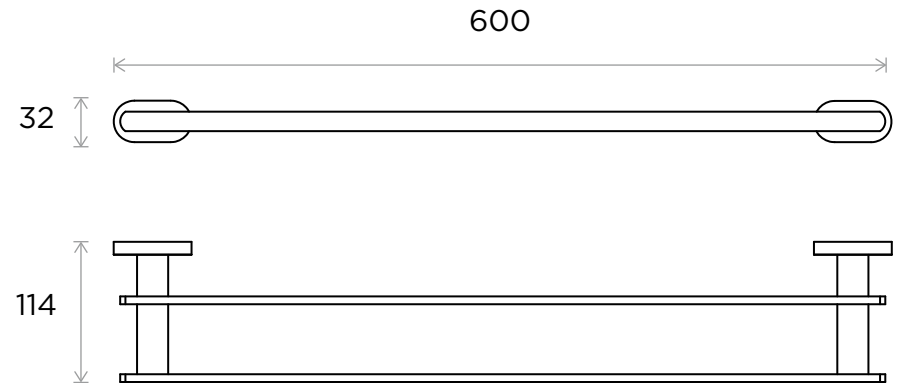

WeAre360°

> MEDIDAS EN MM.

IW[®]
INTERNATIONAL
WATER & WELLNESS

COLECCIÓN

**Accesorios
Space**

PRODUCTO

Toallero doble

CÓDIGO / COLOR