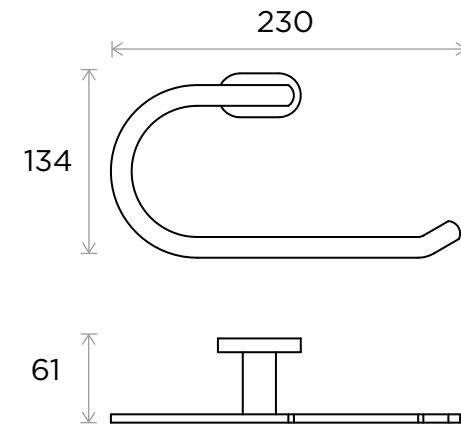

WeAre360°

> MEDIDAS EN MM.

IW[®]
INTERNATIONAL
WATER & WELLNESS

COLECCIÓN

**Accesorios
Space**

PRODUCTO

Toallero

CÓDIGO / COLOR