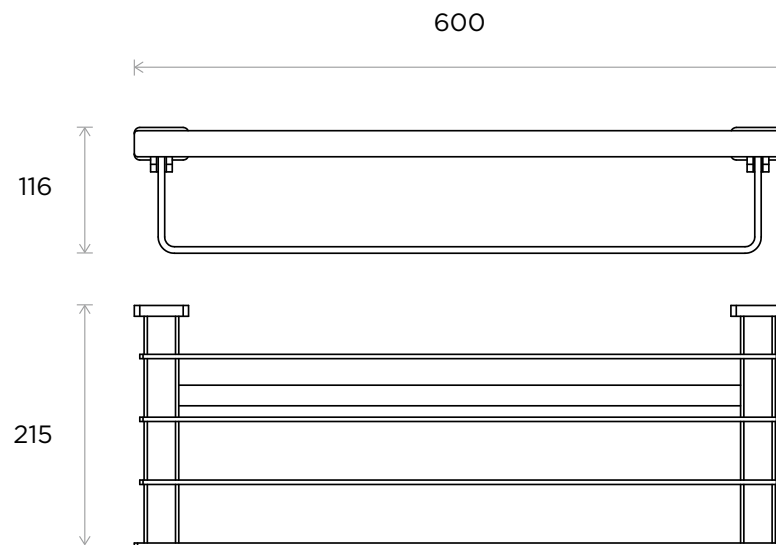

WeAre360°

> MEDIDAS EN MM.

COLECCIÓN

PRODUCTO

CÓDIGO / COLOR

Accesorios
Space

Portatoallas con toallero

- SPA-T/S-POL ● POLISHED CHROME
- SPA-T/S-BRU ● BRUSHED NICKLE
- SPA-T/S-SS ● STAINLESS STEEL
- SPA-T/S-GRA ● GRAPHITE
- SPA-T/S-BLA ● BLACK MATT CHROME
- SPA-T/S-ROS ● ROSE GOLD
- SPA-T/S-GOL ● GOLD
- SPA-T/S-BRA ● BRASS
- SPA-T/S-ABR ● ANTIQUE BRASS