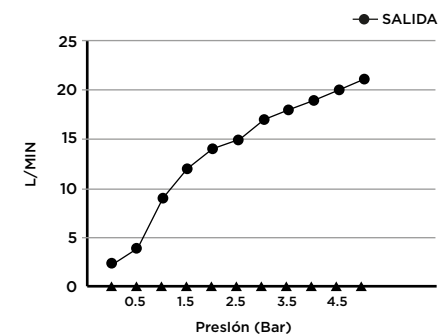

> MEDIDAS EN MM.

CÓDIGO / COLOR	
HSP-R45-POL	● POLISHED CHROME
HSP-R45-BRU	● BRUSHED NICKLE
HSP-R45-SS	● STAINLESS STEEL
HSP-R45-GRA	● GRAPHITE
HSP-R45-BLA	● BLACK MATT CHROME
HSP-R45-ROS	● ROSE GOLD
HSP-R45-GOL	● GOLD
HSP-R45-BRA	● BRASS
HSP-R45-ABR	● ANTIQUE BRASS

DATOS TÉCNICOS

COLECCIÓN: DUCHA DE SPRAY
 PRODUCTO: DUCHA DE SPRAY R45
 PARA BIDET
 MATERIAL: BRASS
 TAMAÑO CONEXIÓN: 1/2"
 PRESIÓN: 0.2-0,5 BAR
 RMP: 1.0 BAR LP

CONTENIDO DEL ENVÍO

DUCHA DE SPRAY · SOPORTE
 MANGUERA DE PVC DE 1,2 m · VÁLVULA REDONDA
 GUÍA DE INSTALACIÓN · GUÍA MANTENIMIENTO

CONTENIDO DEL ENVÍO

VÁLVULA INTERNA
PLACAS EXTERNAS · TAPAS CON SOPORTE
GUÍA DE INSTALACIÓN · GUÍA MANTENIMIENTO

DATOS TÉCNICOS

COLECCIÓN: LLAVE DE PASO
PRODUCTO: A/V H ROUND
MATERIAL: BRASS
TAMAÑO CONEXIÓN: 1/2"
PRESIÓN: 0.2-0,5 BAR
RMP: 1.0 BAR LP