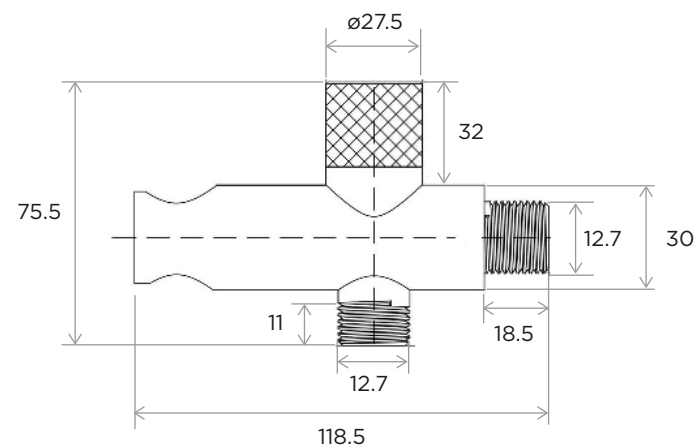

DATOS TÉCNICOS

COLECCIÓN: DUCHA DE SPRAY
 PRODUCTO: DUCHA DE SPRAY R45
 PARA BIDET
 MATERIAL: BRASS
 TAMAÑO CONEXIÓN: 1/2"
 PRESIÓN: 0.2-0,5 BAR
 RMP: 1.0 BAR LP

CONTENIDO DEL ENVÍO

DUCHA DE SPRAY · SOPORTE
 MANGUERA DE PVC DE 1,2 m · VÁLVULA REDONDA
 GUÍA DE INSTALACIÓN · GUÍA MANTENIMIENTO

> MEDIDAS EN MM.

CÓDIGO / COLOR

AVH-ROU-POL	●	POLISHED CHROME
AVH-ROU-BRU	●	BRUSHED NICKLE
AVH-ROU-SS	●	STAINLESS STEEL
AVH-ROU-GRA	●	GRAPHITE
AVH-ROU-BLA	●	BLACK MATT CHROME
AVH-ROU-ROS	●	ROSE GOLD
AVH-ROU-GOL	●	GOLD
AVH-ROU-BRA	●	BRASS
AVH-ROU-ABR	●	ANTIQU BRASS

CONTENIDO DEL ENVÍO

VÁLVULA INTERNA
PLACAS EXTERNAS · TAPAS CON SOPORTE
GUÍA DE INSTALACIÓN · GUÍA MANTENIMIENTO

DATOS TÉCNICOS

COLECCIÓN: LLAVE DE PASO
PRODUCTO: A/V H ROUND
MATERIAL: BRASS
TAMAÑO CONEXIÓN: 1/2"
PRESIÓN: 0.2-0,5 BAR
RMP: 1.0 BAR LP