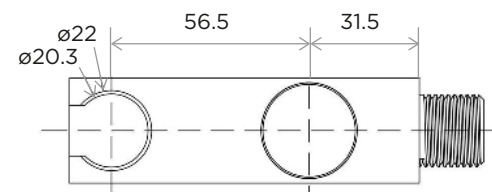

> MEDIDAS EN MM.

CÓDIGO / COLOR	
HSP-R45-POL	● POLISHED CHROME
HSP-R45-BRU	● BRUSHED NICKLE
HSP-R45-SS	● STAINLESS STEEL
HSP-R45-GRA	● GRAPHITE
HSP-R45-BLA	● BLACK MATT CHROME
HSP-R45-ROS	● ROSE GOLD
HSP-R45-GOL	● GOLD
HSP-R45-BRA	● BRASS
HSP-R45-ABR	● ANTIQUE BRASS

DATOS TÉCNICOS

COLECCIÓN: DUCHA DE SPRAY
 PRODUCTO: DUCHA DE SPRAY R45
 PARA BIDET
 MATERIAL: BRASS
 TAMAÑO CONEXIÓN: 1/2"
 PRESIÓN: 0.2-0,5 BAR
 RMP: 1.0 BAR LP

CONTENIDO DEL ENVÍO

DUCHA DE SPRAY · SOPORTE
 MANGUERA DE PVC DE 1,2 m · VÁLVULA REDONDA
 GUÍA DE INSTALACIÓN · GUÍA MANTENIMIENTO

> MEDIDAS EN MM.

CÓDIGO / COLOR

AVH-ROU-POL	●	POLISHED CHROME
AVH-ROU-BRU	●	BRUSHED NICKLE
AVH-ROU-SS	●	STAINLESS STEEL
AVH-ROU-GRA	●	GRAPHITE
AVH-ROU-BLA	●	BLACK MATT CHROME
AVH-ROU-ROS	●	ROSE GOLD
AVH-ROU-GOL	●	GOLD
AVH-ROU-BRA	●	BRASS
AVH-ROU-ABR	●	ANTIQU BRASS

CONTENIDO DEL ENVÍO

VÁLVULA INTERNA
PLACAS EXTERNAS · TAPAS CON SOPORTE
GUÍA DE INSTALACIÓN · GUÍA MANTENIMIENTO

DATOS TÉCNICOS

COLECCIÓN: LLAVE DE PASO
PRODUCTO: A/V H ROUND
MATERIAL: BRASS
TAMAÑO CONEXIÓN: 1/2"
PRESIÓN: 0.2-0,5 BAR
RMP: 1.0 BAR LP