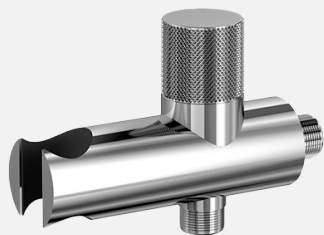

> MEDIDAS EN MM.

CÓDIGO / COLOR	
HSP-R45-POL	● POLISHED CHROME
HSP-R45-BRU	● BRUSHED NICKLE
HSP-R45-SS	● STAINLESS STEEL
HSP-R45-GRA	● GRAPHITE
HSP-R45-BLA	● BLACK MATT CHROME
HSP-R45-ROS	● ROSE GOLD
HSP-R45-GOL	● GOLD
HSP-R45-BRA	● BRASS
HSP-R45-ABR	● ANTIQUE BRASS

DATOS TÉCNICOS

COLECCIÓN: DUCHA DE SPRAY
 PRODUCTO: DUCHA DE SPRAY R45
 PARA BIDET
 MATERIAL: BRASS
 TAMAÑO CONEXIÓN: 1/2"
 PRESIÓN: 0.2-0,5 BAR
 RMP: 1.0 BAR LP

CONTENIDO DEL ENVÍO

DUCHA DE SPRAY · SOPORTE
 MANGUERA DE PVC DE 1,2 m · VÁLVULA REDONDA
 GUÍA DE INSTALACIÓN · GUÍA MANTENIMIENTO

> MEDIDAS EN MM.

CÓDIGO / COLOR

AVH-ROU-POL	●	POLISHED CHROME
AVH-ROU-BRU	●	BRUSHED NICKLE
AVH-ROU-SS	●	STAINLESS STEEL
AVH-ROU-GRA	●	GRAPHITE
AVH-ROU-BLA	●	BLACK MATT CHROME
AVH-ROU-ROS	●	ROSE GOLD
AVH-ROU-GOL	●	GOLD
AVH-ROU-BRA	●	BRASS
AVH-ROU-ABR	●	ANTIQU BRASS

CONTENIDO DEL ENVÍO

VÁLVULA INTERNA
PLACAS EXTERNAS · TAPAS CON SOPORTE
GUÍA DE INSTALACIÓN · GUÍA MANTENIMIENTO

DATOS TÉCNICOS

COLECCIÓN: LLAVE DE PASO
PRODUCTO: A/V H ROUND
MATERIAL: BRASS
TAMAÑO CONEXIÓN: 1/2"
PRESIÓN: 0.2-0,5 BAR
RMP: 1.0 BAR LP