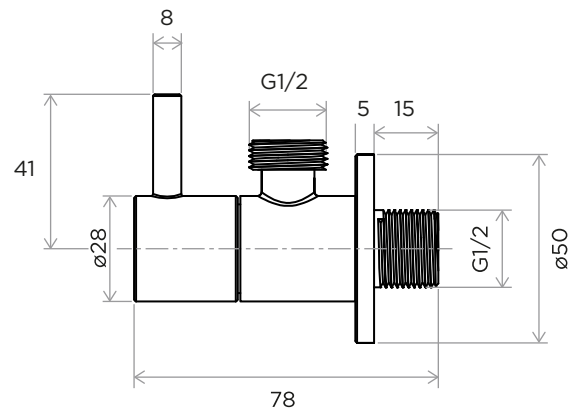

> MEDIDAS EN MM.

CÓDIGO / COLOR

- HSP-R45-POL ● POLISHED CHROME
- HSP-R45-BRU ● BRUSHED NICKLE
- HSP-R45-SS ● STAINLESS STEEL
- HSP-R45-GRA ● GRAPHITE
- HSP-R45-BLA ● BLACK MATT CHROME
- HSP-R45-ROS ● ROSE GOLD
- HSP-R45-GOL ● GOLD
- HSP-R45-BRA ● BRASS
- HSP-R45-ABR ● ANTIQUE BRASS

CONTENIDO DEL ENVÍO

DUCHA DE SPRAY · SOPORTE
 MANGUERA DE PVC DE 1,2 m · VÁLVULA REDONDA
 GUÍA DE INSTALACIÓN · GUÍA MANTENIMIENTO

DATOS TÉCNICOS

COLECCIÓN: DUCHA DE SPRAY
 PRODUCTO: DUCHA DE SPRAY R45
 PARA BIDET
 MATERIAL: BRASS
 TAMAÑO CONEXIÓN: 1/2"
 PRESIÓN: 0,2-0,5 BAR
 RMP: 1.0 BAR LP

> MEDIDAS EN MM.

CÓDIGO / COLOR

- | | | |
|-------------|---|-------------------|
| A/V-ROU-POL | ● | POLISHED CHROME |
| A/V-ROU-BRU | ● | BRUSHED NICKLE |
| A/V-ROU-SS | ● | STAINLESS STEEL |
| A/V-ROU-GRA | ● | GRAPHITE |
| A/V-ROU-BLA | ● | BLACK MATT CHROME |
| A/V-ROU-ROS | ● | ROSE GOLD |
| A/V-ROU-GOL | ● | GOLD |
| A/V-ROU-BRA | ● | BRASS |
| A/V-ROU-ABR | ● | ANTIQU BRASS |

CONTENIDO DEL ENVÍO

- VÁLVULA INTERNA
 PLACAS EXTERNAS · TAPAS CON SOPORTE
 GUÍA DE INSTALACIÓN · GUÍA MANTENIMIENTO

DATOS TÉCNICOS

COLECCIÓN: LLAVE DE PASO
 PRODUCTO: A/V ROUND
 MATERIAL: BRASS
 TAMAÑO CONEXIÓN: 1/2"
 PRESIÓN: 0.2-0,5 BAR
 RMP: 1.0 BAR LP