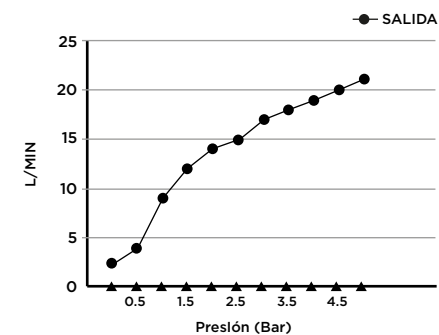

> MEDIDAS EN MM.

CÓDIGO / COLOR

- HSP-R45-POL ● POLISHED CHROME
- HSP-R45-BRU ● BRUSHED NICKLE
- HSP-R45-SS ● STAINLESS STEEL
- HSP-R45-GRA ● GRAPHITE
- HSP-R45-BLA ● BLACK MATT CHROME
- HSP-R45-ROS ● ROSE GOLD
- HSP-R45-GOL ● GOLD
- HSP-R45-BRA ● BRASS
- HSP-R45-ABR ● ANTIQUE BRASS

CONTENIDO DEL ENVÍO

DUCHA DE SPRAY · SOPORTE
 MANGUERA DE PVC DE 1,2 m · VÁLVULA REDONDA
 GUÍA DE INSTALACIÓN · GUÍA MANTENIMIENTO

DATOS TÉCNICOS

COLECCIÓN: DUCHA DE SPRAY
 PRODUCTO: DUCHA DE SPRAY R45
 PARA BIDET
 MATERIAL: BRASS
 TAMAÑO CONEXIÓN: 1/2"
 PRESIÓN: 0,2-0,5 BAR
 RMP: 1.0 BAR LP

CONTENIDO DEL ENVÍO

- VÁLVULA INTERNA
 PLACAS EXTERNAS · TAPAS CON SOPORTE
 GUÍA DE INSTALACIÓN · GUÍA MANTENIMIENTO

DATOS TÉCNICOS

COLECCIÓN: LLAVE DE PASO
 PRODUCTO: A/V ROUND
 MATERIAL: BRASS
 TAMAÑO CONEXIÓN: 1/2"
 PRESIÓN: 0.2-0,5 BAR
 RMP: 1.0 BAR LP