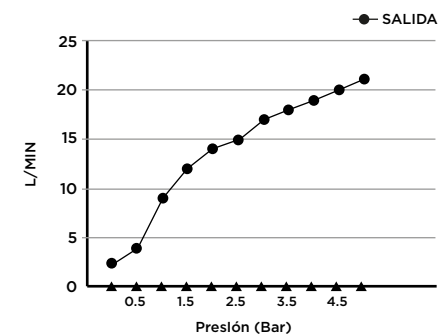

> MEDIDAS EN MM.

CÓDIGO / COLOR	
HSP-SQU-POL	● POLISHED CHROME
HSP-SQU-BRU	● BRUSHED NICKLE
HSP-SQU-SS	● STAINLESS STEEL
HSP-SQU-GRA	● GRAPHITE
HSP-SQU-BLA	● BLACK MATT CHROME
HSP-SQU-ROS	● ROSE GOLD
HSP-SQU-GOL	● GOLD
HSP-SQU-BRA	● BRASS
HSP-SQU-ABR	● ANTIQUE BRASS

**DATOS TÉCNICOS**

COLECCIÓN: DUCHA DE SPRAY  
 PRODUCTO: DUCHA DE SPRAY CUADRADA PARA BIDET  
 MATERIAL: BRASS  
 TAMAÑO CONEXIÓN: 1/2"  
 PRESIÓN: 0.2-0,5 BAR  
 RMP: 1.0 BAR LP

**CONTENIDO DEL ENVÍO**

DUCHA DE SPRAY · SOPORTE  
 MANGUERA DE PVC DE 1,2 m · VÁLVULA CUADRADA  
 GUÍA DE INSTALACIÓN · GUÍA MANTENIMIENTO

iwandw.com

> MEDIDAS EN MM.

CÓDIGO / COLOR	
AVHC-SQU-POL	● POLISHED CHROME
AVHC-SQU-BRU	● BRUSHED NICKLE
AVHC-SQU-SS	● STAINLESS STEEL
AVHC-SQU-GRA	● GRAPHITE
AVHC-SQU-BLA	● BLACK MATT CHROME
AVHC-SQU-ROS	● ROSE GOLD
AVHC-SQU-GOL	● GOLD
AVHC-SQU-BRA	● BRASS
AVHC-SQU-ABR	● ANTIQUE BRASS

**DATOS TÉCNICOS**

COLECCIÓN: LLAVE DE PASO  
 PRODUCTO: A/V H-C CUADRADA  
 MATERIAL: BRASS  
 TAMAÑO CONEXIÓN: 1/2"  
 PRESIÓN: 0.2-0,5 BAR  
 RMP: 1.0 BAR LP

**CONTENIDO DEL ENVÍO**

VÁLVULA INTERNA FRÍO/CALOR  
 PLACAS EXTERNAS · TAPAS CON SOPORTE  
 GUÍA DE INSTALACIÓN · GUÍA MANTENIMIENTO