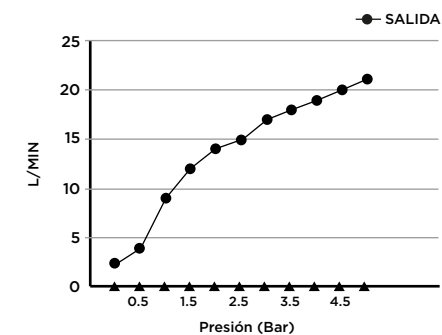

**DATOS TÉCNICOS**

COLECCIÓN: DUCHA DE SPRAY  
 PRODUCTO: DUCHA DE SPRAY CUADRADA PARA BIDET  
 MATERIAL: BRASS  
 TAMAÑO CONEXIÓN: 1/2"  
 PRESIÓN: 0.2-0,5 BAR  
 RMP: 1.0 BAR LP

**CONTENIDO DEL ENVÍO**

DUCHA DE SPRAY · SOPORTE  
 MANGUERA DE PVC DE 1,2 m · VÁLVULA CUADRADA  
 GUÍA DE INSTALACIÓN · GUÍA MANTENIMIENTO

iwandw.com

> MEDIDAS EN MM.

CÓDIGO / COLOR	
AVHC-SQU-POL	● POLISHED CHROME
AVHC-SQU-BRU	● BRUSHED NICKLE
AVHC-SQU-SS	● STAINLESS STEEL
AVHC-SQU-GRA	● GRAPHITE
AVHC-SQU-BLA	● BLACK MATT CHROME
AVHC-SQU-ROS	● ROSE GOLD
AVHC-SQU-GOL	● GOLD
AVHC-SQU-BRA	● BRASS
AVHC-SQU-ABR	● ANTIQUE BRASS

**DATOS TÉCNICOS**

COLECCIÓN: LLAVE DE PASO  
 PRODUCTO: A/V H-C CUADRADA  
 MATERIAL: BRASS  
 TAMAÑO CONEXIÓN: 1/2"  
 PRESIÓN: 0.2-0,5 BAR  
 RMP: 1.0 BAR LP

**CONTENIDO DEL ENVÍO**

VÁLVULA INTERNA FRÍO/CALOR  
 PLACAS EXTERNAS · TAPAS CON SOPORTE  
 GUÍA DE INSTALACIÓN · GUÍA MANTENIMIENTO