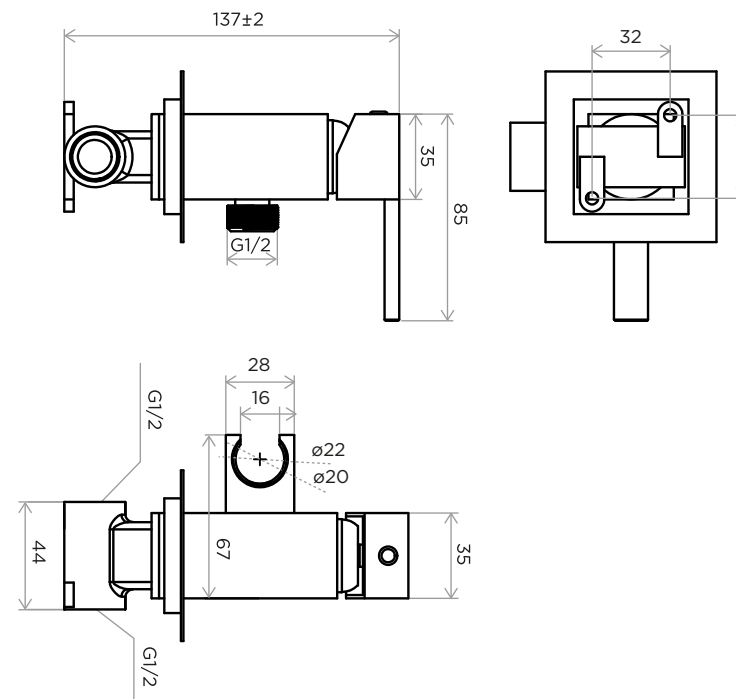

> MEDIDAS EN MM.

CÓDIGO / COLOR	
HSP-SQU-POL	● POLISHED CHROME
HSP-SQU-BRU	● BRUSHED NICKLE
HSP-SQU-SS	● STAINLESS STEEL
HSP-SQU-GRA	● GRAPHITE
HSP-SQU-BLA	● BLACK MATT CHROME
HSP-SQU-ROS	● ROSE GOLD
HSP-SQU-GOL	● GOLD
HSP-SQU-BRA	● BRASS
HSP-SQU-ABR	● ANTIQUE BRASS

**DATOS TÉCNICOS**

COLECCIÓN: DUCHA DE SPRAY  
 PRODUCTO: DUCHA DE SPRAY CUADRADA PARA BIDET  
 MATERIAL: BRASS  
 TAMAÑO CONEXIÓN: 1/2"  
 PRESIÓN: 0.2-0,5 BAR  
 RMP: 1.0 BAR LP

**CONTENIDO DEL ENVÍO**

DUCHA DE SPRAY · SOPORTE  
 MANGUERA DE PVC DE 1,2 m · VÁLVULA CUADRADA  
 GUÍA DE INSTALACIÓN · GUÍA MANTENIMIENTO

iwandw.com

> MEDIDAS EN MM.

CÓDIGO / COLOR	
AVHC-SQU-POL	● POLISHED CHROME
AVHC-SQU-BRU	● BRUSHED NICKLE
AVHC-SQU-SS	● STAINLESS STEEL
AVHC-SQU-GRA	● GRAPHITE
AVHC-SQU-BLA	● BLACK MATT CHROME
AVHC-SQU-ROS	● ROSE GOLD
AVHC-SQU-GOL	● GOLD
AVHC-SQU-BRA	● BRASS
AVHC-SQU-ABR	● ANTIQUE BRASS

**DATOS TÉCNICOS**

COLECCIÓN: LLAVE DE PASO  
 PRODUCTO: A/V H-C CUADRADA  
 MATERIAL: BRASS  
 TAMAÑO CONEXIÓN: 1/2"  
 PRESIÓN: 0.2-0,5 BAR  
 RMP: 1.0 BAR LP

**CONTENIDO DEL ENVÍO**

VÁLVULA INTERNA FRÍO/CALOR  
 PLACAS EXTERNAS · TAPAS CON SOPORTE  
 GUÍA DE INSTALACIÓN · GUÍA MANTENIMIENTO