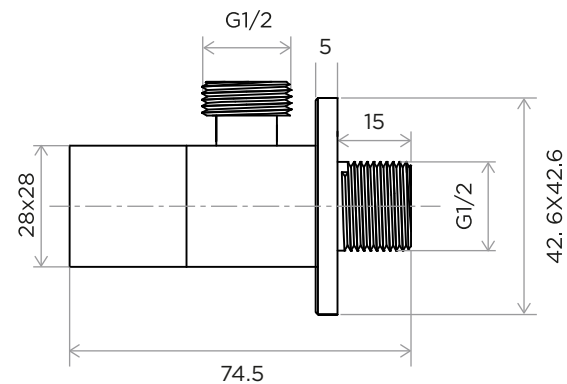

> MEDIDAS EN MM.

CÓDIGO / COLOR	
HSP-SQU-POL	● POLISHED CHROME
HSP-SQU-BRU	● BRUSHED NICKLE
HSP-SQU-SS	● STAINLESS STEEL
HSP-SQU-GRA	● GRAPHITE
HSP-SQU-BLA	● BLACK MATT CHROME
HSP-SQU-ROS	● ROSE GOLD
HSP-SQU-GOL	● GOLD
HSP-SQU-BRA	● BRASS
HSP-SQU-ABR	● ANTIQUE BRASS

DATOS TÉCNICOS

COLECCIÓN: DUCHA DE SPRAY
 PRODUCTO: DUCHA DE SPRAY CUADRADA PARA BIDET
 MATERIAL: BRASS
 TAMAÑO CONEXIÓN: 1/2"
 PRESIÓN: 0.2-0,5 BAR
 RMP: 1.0 BAR LP

CONTENIDO DEL ENVÍO

DUCHA DE SPRAY · SOPORTE
 MANGUERA DE PVC DE 1,2 m · VÁLVULA CUADRADA
 GUÍA DE INSTALACIÓN · GUÍA MANTENIMIENTO

iwandw.com

> MEDIDAS EN MM.

CÓDIGO / COLOR

- AVC-SQU-POL ● POLISHED CHROME
- AVC-SQU-BRU ● BRUSHED NICKLE
- AVC-SQU-SS ● STAINLESS STEEL
- AVC-SQU-GRA ● GRAPHITE
- AVC-SQU-BLA ● BLACK MATT CHROME
- AVC-SQU-ROS ● ROSE GOLD
- AVC-SQU-GOL ● GOLD
- AVC-SQU-BRA ● BRASS
- AVC-SQU-ABR ● ANTIQUE BRASS

CONTENIDO DEL ENVÍO

- VÁLVULA INTERNA
- PLACAS EXTERNAS · TAPAS CON SOPORTE
- GUÍA DE INSTALACIÓN · GUÍA MANTENIMIENTO

DATOS TÉCNICOS

COLECCIÓN: LLAVE DE PASO
 PRODUCTO: A/V C SQUARE
 MATERIAL: BRASS
 TAMAÑO CONEXIÓN: 1/2"
 PRESIÓN: 0.2-0,5 BAR
 RMP: 1.0 BAR LP