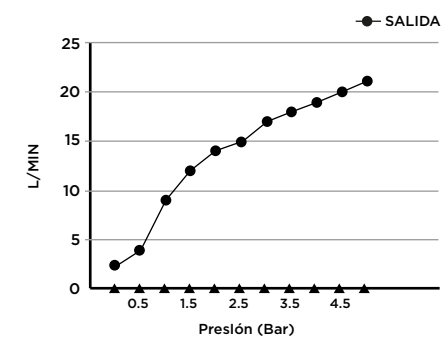

> MEDIDAS EN MM.

CÓDIGO / COLOR	
HSP-SQU-POL	● POLISHED CHROME
HSP-SQU-BRU	● BRUSHED NICKLE
HSP-SQU-SS	● STAINLESS STEEL
HSP-SQU-GRA	● GRAPHITE
HSP-SQU-BLA	● BLACK MATT CHROME
HSP-SQU-ROS	● ROSE GOLD
HSP-SQU-GOL	● GOLD
HSP-SQU-BRA	● BRASS
HSP-SQU-ABR	● ANTIQUE BRASS

DATOS TÉCNICOS

COLECCIÓN: DUCHA DE SPRAY
 PRODUCTO: DUCHA DE SPRAY CUADRADA PARA BIDET
 MATERIAL: BRASS
 TAMAÑO CONEXIÓN: 1/2"
 PRESIÓN: 0.2-0,5 BAR
 RMP: 1.0 BAR LP

CONTENIDO DEL ENVÍO

DUCHA DE SPRAY · SOPORTE
 MANGUERA DE PVC DE 1,2 m · VÁLVULA CUADRADA
 GUÍA DE INSTALACIÓN · GUÍA MANTENIMIENTO

iwandw.com

> MEDIDAS EN MM.

CÓDIGO / COLOR

- AVC-SQU-POL ● POLISHED CHROME
- AVC-SQU-BRU ● BRUSHED NICKLE
- AVC-SQU-SS ● STAINLESS STEEL
- AVC-SQU-GRA ● GRAPHITE
- AVC-SQU-BLA ● BLACK MATT CHROME
- AVC-SQU-ROS ● ROSE GOLD
- AVC-SQU-GOL ● GOLD
- AVC-SQU-BRA ● BRASS
- AVC-SQU-ABR ● ANTIQUE BRASS

CONTENIDO DEL ENVÍO

- VÁLVULA INTERNA
- PLACAS EXTERNAS · TAPAS CON SOPORTE
- GUÍA DE INSTALACIÓN · GUÍA MANTENIMIENTO

DATOS TÉCNICOS

COLECCIÓN: LLAVE DE PASO
 PRODUCTO: A/V C SQUARE
 MATERIAL: BRASS
 TAMAÑO CONEXIÓN: 1/2"
 PRESIÓN: 0.2-0,5 BAR
 RMP: 1.0 BAR LP