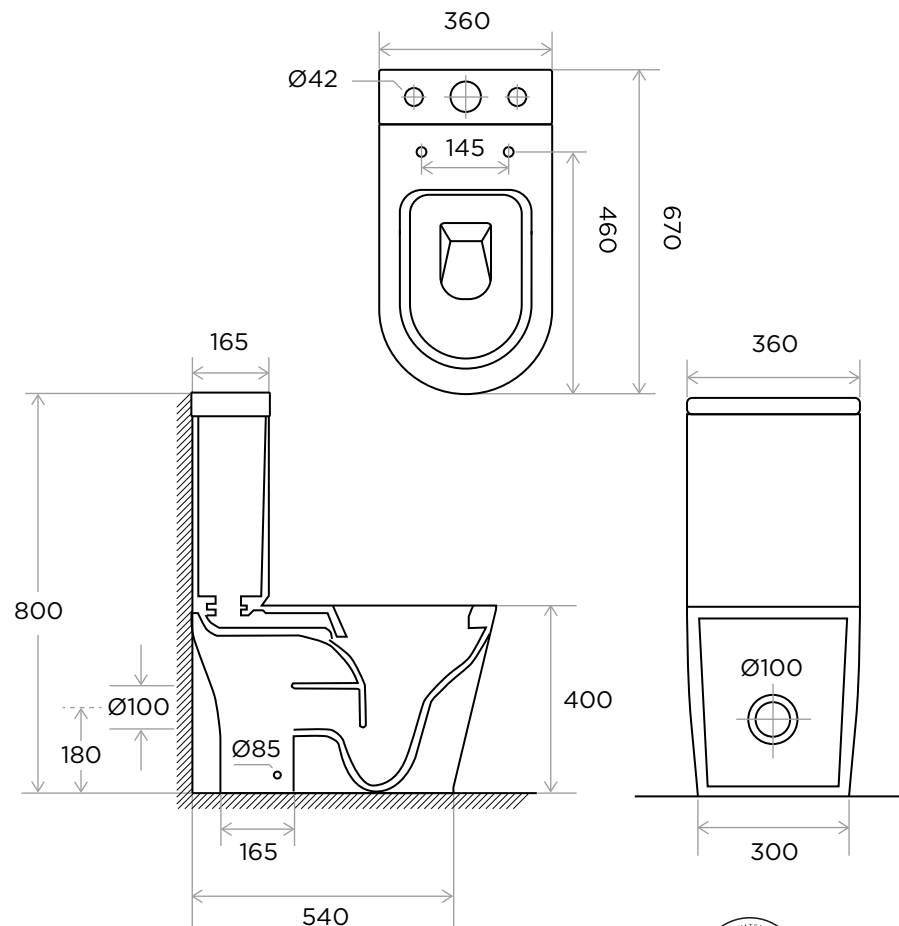

WeAre360°

> MEDIDAS EN MM.

COLECCIÓN

Toilet
1 pieza

PRODUCTO

Luna

WC con sifón de 1 pieza.
12" / 16" (300 / 400 mm),
Asiento de cierre suave.
*Sistema de doble descarga Geberit
de 0,8 / 1,20 gpf (3 / 5 lpf).

*La tasa de descarga se puede ajustar
según requisitos del cliente.

CÓDIGO

LUN-WC-ONE