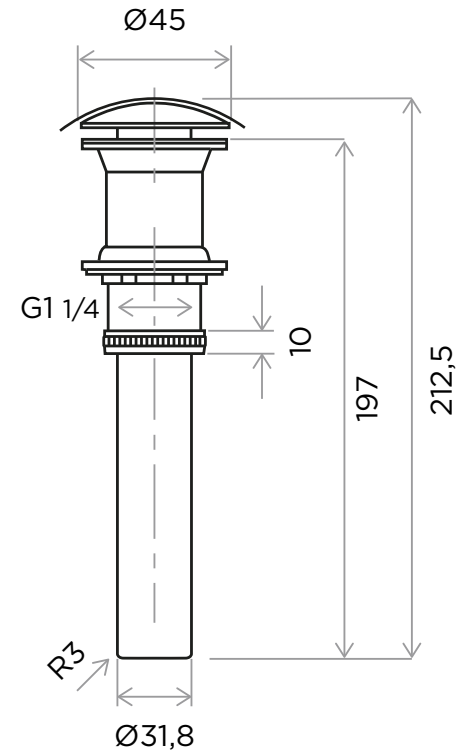

WeAre360°

> MEDIDAS EN MM.

COLECCIÓN

Válvula desagüe

PRODUCTO

Pop Up Square
Válvula cuadrada sin drenaje.

CÓDIGO / COLOR

- P/U-SQU-POL ● POLISHED CHROME
- P/U-SQU-BRU ● BRUSHED NICKLE
- P/U-SQU-BLA ● STAINLESS STEEL
- P/U-SQU-GRA ● GRAPHITE
- P/U-SQU-SS ● BLACK MATT CHROME
- P/U-SQU-ROS ● ROSE GOLD
- P/U-SQU-GOL ● GOLD
- P/U-SQU-BRA ● BRASS
- P/U-SQU-ABR ● ANTIQUE BRASS