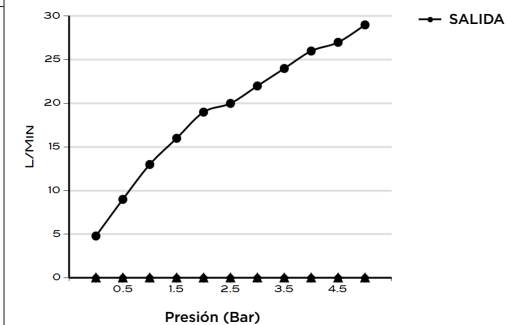

> MEDIDAS EN MM.

CÓDIGO / COLOR

- SHSS-S20-POL ● POLISHED CHROME
- SHSS-S20-BRU ● BRUSHED NICKLED
- SHSS-S20-SS ● STAINLESS STEEL
- SHSS-S20-GRA ● GRAPHITE
- SHSS-S20-BLA ● BLACK MATT CHROME
- SHSS-S20-ROS ● ROSE GOLD
- SHSS-S20-GOL ● GOLD
- SHSS-S20-BRA ● BRASS
- SHSS-S20-ABR ● ANTIQUE BRASS

CONTENIDO DEL ENVÍO

DUCHA TECHO-PARED  
GUÍA MANTENIMIENTO

DATOS TÉCNICOS

COLECCIÓN: ROCIADOR DE TECHO O PARED  
 PRODUCTO: SS S20  
 DUCHA CUADRADA  
 MATERIAL: BRASS  
 TAMAÑO CONEXIÓN: 1/2"  
 PRESIÓN : 0.2-5 BAR  
 RMP: 0.5 BAR LP