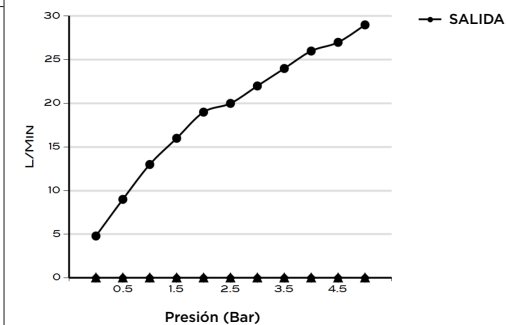

> MEDIDAS EN MM.

CÓDIGO / COLOR

- SHSS-S50-POL ● POLISHED CHROME
- SHSS-S25-BRU ● BRUSHED NICKLED
- SHSS-S25-SS ● STAINLESS STEEL
- SHSS-S25-GRA ● GRAPHITE
- SHSS-S25-BLA ● BLACK MATT CHROME
- SHSS-S25-ROS ● ROSE GOLD
- SHSS-S25-GOL ● GOLD
- SHSS-S25-BRA ● BRASS
- SHSS-S25-ABR ● ANTIQUE BRASS

CONTENIDO DEL ENVÍO

DUCHA TECHO-PARED  
GUÍA MANTENIMIENTO

DATOS TÉCNICOS

COLECCIÓN: ROCIADOR DE TECHO O PARED  
 PRODUCTO: SS S25  
 DUCHA CUADRADA  
 MATERIAL: BRASS  
 TAMAÑO CONEXIÓN: 1/2"  
 PRESIÓN : 0.2-5 BAR  
 RMP: 0.5 BAR LP