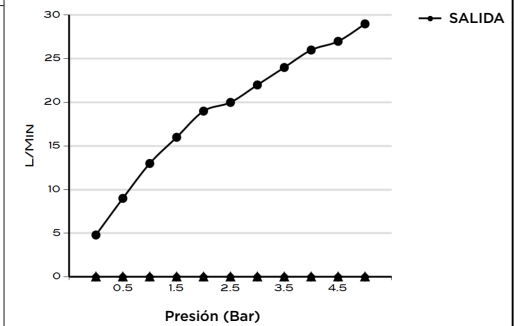

> MEDIDAS EN MM.

CÓDIGO / COLOR

- SHSS-S30-POL ● POLISHED CHROME
- SHSS-S30-BRU ● BRUSHED NICKLED
- SHSS-S30-SS ● STAINLESS STEEL
- SHSS-S30-GRA ● GRAPHITE
- SHSS-S30-BLA ● BLACK MATT CHROME
- SHSS-S30-ROS ● ROSE GOLD
- SHSS-S30-GOL ● GOLD
- SHSS-S30-BRA ● BRASS
- SHSS-S30-ABR ● ANTIQUE BRASS

CONTENIDO DEL ENVÍO

DUCHA TECHO-PARED
GUÍA MANTENIMIENTO

DATOS TÉCNICOS

COLECCIÓN: ROCIADOR DE TECHO O PARED
 PRODUCTO: SS S30
 DUCHA CUADRADA
 MATERIAL: BRASS
 TAMAÑO CONEXIÓN: 1/2"
 PRESIÓN : 0.2-5 BAR
 RMP: 0.5 BAR LP