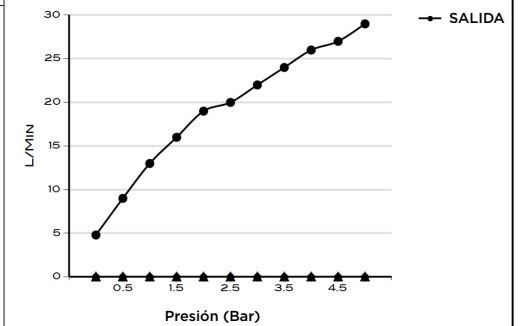

> MEDIDAS EN MM.

CÓDIGO / COLOR

- SHSS-S40-POL ● POLISHED CHROME
- SHSS-S40-BRU ● BRUSHED NICKLED
- SHSS-S40-SS ● STAINLESS STEEL
- SHSS-S40-GRA ● GRAPHITE
- SHSS-S40-BLA ● BLACK MATT CHROME
- SHSS-S40-ROS ● ROSE GOLD
- SHSS-S40-GOL ● GOLD
- SHSS-S40-BRA ● BRASS
- SHSS-S40-ABR ● ANTIQUE BRASS

DATOS TÉCNICOS

COLECCIÓN: ROCIADOR DE TECHO O PARED
 PRODUCTO: SS S40
 DUCHA CUADRADA
 MATERIAL: BRASS
 TAMAÑO CONEXIÓN: 1/2"
 PRESIÓN : 0.2-5 BAR
 RMP: 0.5 BAR LP

CONTENIDO DEL ENVÍO

DUCHA TECHO-PARED
 GUÍA MANTENIMIENTO