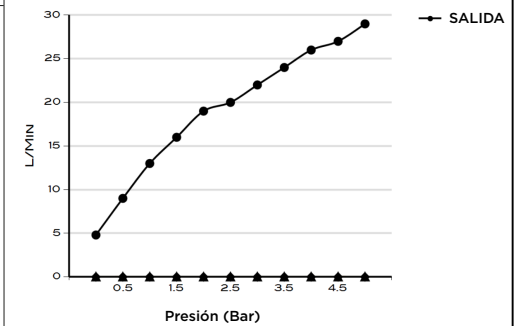

> MEDIDAS EN MM.

CÓDIGO / COLOR

- SHSS-S50-POL ● POLISHED CHROME
- SHSS-S50-BRU ● BRUSHED NICKLED
- SHSS-S50-SS ● STAINLESS STEEL
- SHSS-S50-GRA ● GRAPHITE
- SHSS-S50-BLA ● BLACK MATT CHROME
- SHSS-S50-ROS ● ROSE GOLD
- SHSS-S50-GOL ● GOLD
- SHSS-S50-BRA ● BRASS
- SHSS-S50-ABR ● ANTIQUE BRASS

CONTENIDO DEL ENVÍO

DUCHA TECHO-PARED
GUÍA MANTENIMIENTO

DATOS TÉCNICOS

COLECCIÓN: ROCIADOR DE TECHO O PARED
 PRODUCTO: SS S50
 DUCHA CUADRADA
 MATERIAL: BRASS
 TAMAÑO CONEXIÓN: 1/2"
 PRESIÓN : 0.2-5 BAR
 RMP: 0.5 BAR LP